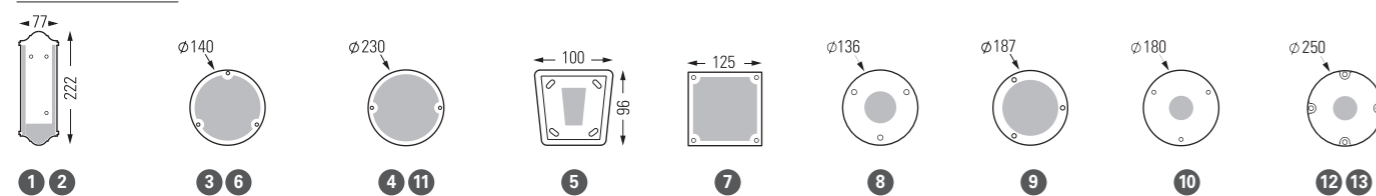

MOUNTING

Wiring entry points in grey - Fixing kit included