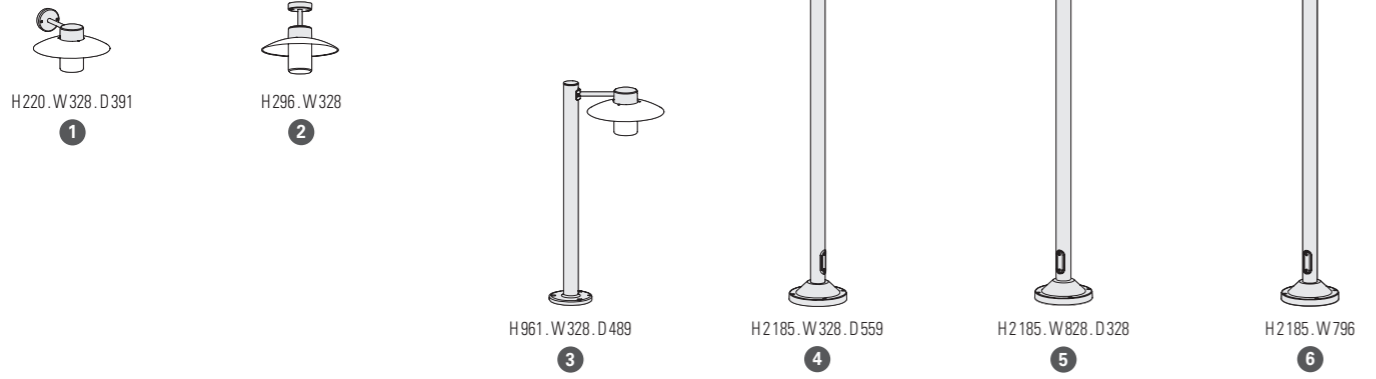

## PRICES

MODELS	DIFFUSERS	E27		CORNER PLATE		SPARE DIFFUSERS	
		Prices		Price		Prices	
1	CLEAR GLASS 101 001 ●●●	191 €	147 005 ●●●	61 €		165 001 609	37 €
	FROSTED GLASS 101 002 ●●●					165 001 610	37 €
2	CLEAR GLASS 101 003 ●●●	185 €				165 001 609	37 €
	FROSTED GLASS 101 004 ●●●					165 001 610	37 €
3	CLEAR GLASS 101 005 ●●●	336 €				165 001 609	37 €
	FROSTED GLASS 101 006 ●●●					165 001 610	37 €
4	CLEAR GLASS 101 007 ●●●	573 €				165 001 609	37 €
	FROSTED GLASS 101 008 ●●●					165 001 610	37 €
5	CLEAR GLASS 101 009 ●●●	716 €				165 001 609	37 €
	FROSTED GLASS 101 010 ●●●					165 001 610	37 €
6	CLEAR GLASS 101 011 ●●●	917 €				165 001 609	37 €
	FROSTED GLASS 101 012 ●●●					165 001 610	37 €