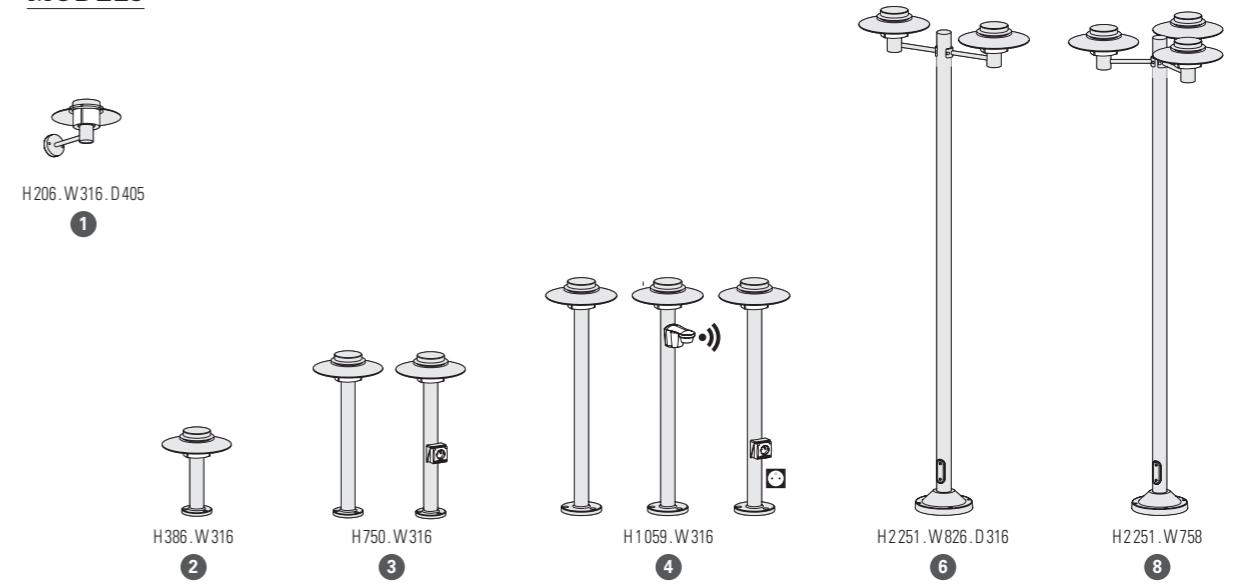

Other colours on request

MOUNTING

Wiring entry points in grey - Fixing kit included

MODELS

PRICES

MODELS	DIFFUSER	E27		E27 + SENSOR	SOCKET*	CORNER PLATE	SPARE DIFFUSER		
		Prices		Price	Price	Price	Prices		
1	POLYCARBONATE	128 001	243 €			147 005	61 €	165 031 601	43 €
2	POLYCARBONATE	128 002	282 €					165 031 601	43 €
3	POLYCARBONATE	128 003	301 €			128 004		165 031 601	43 €
4	POLYCARBONATE	128 005	321 €	128 007	561 €	128 006	450 €	165 031 601	43 €
6	POLYCARBONATE	128 008	818 €					165 031 601	43 €
8	POLYCARBONATE	128 009	1 048 €					165 031 601	43 €