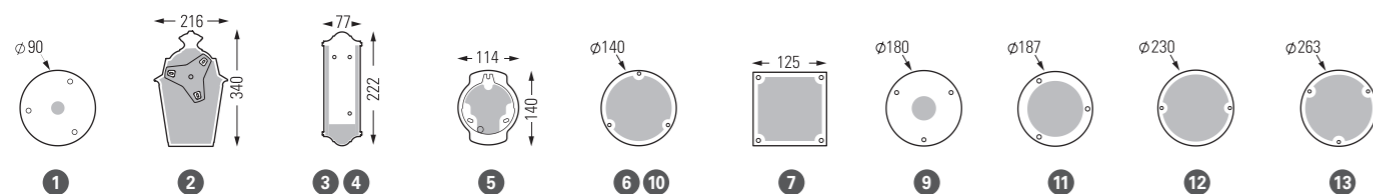

Place des Vosges 1 Évolution

catalogue page 234

MODELS

PRICES

MODELS	DIFFUSERS	E27		GU10 PAR16 LED	E27 + SENSOR		CORNER PLATES		SPARE DIFFUSERS (PMMA bowl)	
		Prices		Price	Prices	Prices	Prices	Prices		
1	CLEAR PMMA 150 001	351 €							165 056 605	40 €
	OPAL PMMA 150 002								165 056 606	
2	CLEAR PMMA 150 003	215 €	150 005	271 €	150 004	406 €			165 055 605	39 €
	OPAL PMMA 150 006		150 008		150 007		165 055 606	39 €	165 074 605	61 €
3	CLEAR PMMA 150 009	351 €					147 004	61 €	165 056 605	40 €
	OPAL PMMA 150 010							165 056 606		
4	CLEAR PMMA 150 011	351 €			150 012	545 €	147 004	61 €	165 056 605	40 €
	OPAL PMMA 150 013				150 014				165 056 606	
5	CLEAR PMMA 150 015	351 €			150 016	545 €	147 001	65 €	165 056 605	40 €
	OPAL PMMA 150 017				150 018				165 056 606	
6	CLEAR PMMA 150 019	303 €							165 056 605	40 €
	OPAL PMMA 150 020								165 056 606	
7	CLEAR PMMA 150 021	351 €							165 056 605	40 €
	OPAL PMMA 150 022								165 056 606	
9	CLEAR PMMA 150 023	419 €			150 024	635 €			165 056 605	40 €
	OPAL PMMA 150 025				150 026				165 056 606	
10	CLEAR PMMA 150 027	387 €							165 056 605	40 €
	OPAL PMMA 150 028								165 056 606	
11	CLEAR PMMA 150 029	700 €							165 056 605	40 €
	OPAL PMMA 150 030								165 056 606	
12	CLEAR PMMA 150 031	631 €							165 056 605	40 €
	OPAL PMMA 150 032								165 056 606	
13	CLEAR PMMA 150 033	1 154 €							165 056 605	40 €
	OPAL PMMA 150 034								165 056 606	

COLOURS CODES

Replace ●●● with the colour code

Other colours on request
Wiring entry points in grey - Fixing kit included

MOUNTING

Place des Vosges 1 Tradition

catalogue page 228

MODELS

PRICES