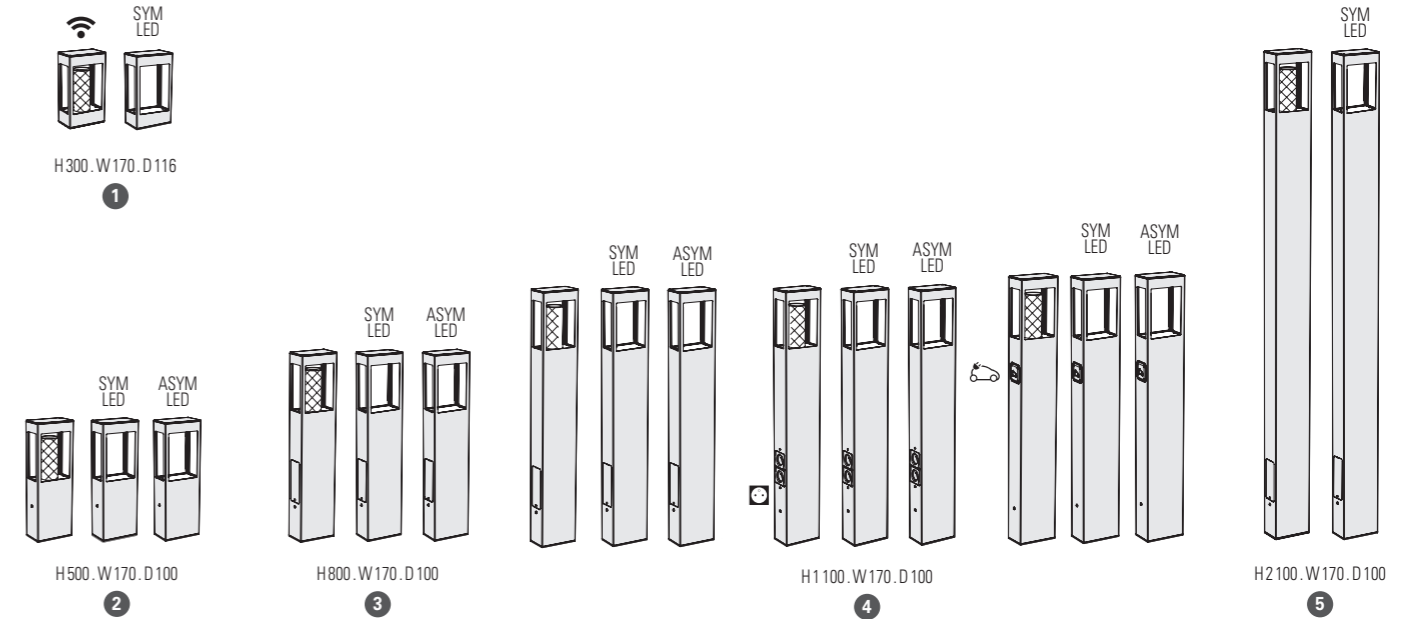

COLOURS CODES

Replace ●●● with the colour code

Other colours on request

MOUNTING

Wiring entry points in grey - Fixing kit included

MODELS

PRICES

MODELS	DIFFUSER	E27		E27 Class 3		SYMMETRIC LED 12W 2700K warm white		ASYMMETRIC LED 12W 2700K warm white		SPARE DIFFUSER	SPARE BULB COVER		
		Prices	Prices	Prices	Prices	Prices	Prices						
1	CLEAR POLYCARBONATE	162 001 ●●●	368 €	162 036 ●●●	368 €	162 306 ●●●	549 €			165 066 601	46 €	165 075 018	58 €
2	CLEAR POLYCARBONATE	162 007 ●●●	376 €	162 037 ●●●	376 €	162 211 ●●●	568 €	162 111 ●●●	568 €	165 066 601	46 €	165 075 018	58 €
3	CLEAR POLYCARBONATE	162 012 ●●●	457 €	162 038 ●●●	457 €	162 216 ●●●	671 €	162 116 ●●●	671 €	165 066 601	46 €	165 075 018	58 €
4	CLEAR POLYCARBONATE	162 017 ●●●	545 €	162 039 ●●●	545 €	162 221 ●●●	719 €	162 121 ●●●	719 €	165 066 601	46 €	165 075 018	58 €
5	CLEAR POLYCARBONATE	162 022 ●●●	646 €			162 326 ●●●	867 €			165 066 601	46 €	165 075 018	58 €