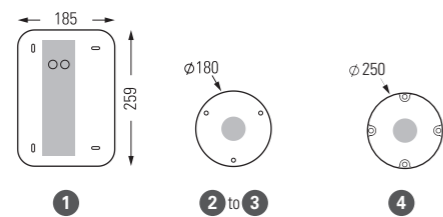

COLOURS CODES

Replace ●●● with the colour code

Other colours on request

MOUNTING

Wiring entry points in grey - Fixing kit included

MODELS

PRICES

MODELS	DIFFUSER	E27		E27 Class 3		SYMMETRIC LED 12W 2700K warm white		ASYMMETRIC LED 12W 2700K warm white		SPARE DIFFUSER	SPARE BULB COVER		
		Prices	Prices	Prices	Prices	Prices	Prices						
1	CLEAR POLYCARBONATE	162 001 ●●●	368 €	162 036 ●●●	368 €	162 306 ●●●	549 €			165 066 601	46 €	165 075 018	58 €
2	CLEAR POLYCARBONATE	162 007 ●●●	376 €	162 037 ●●●	376 €	162 211 ●●●	568 €	162 111 ●●●	568 €	165 066 601	46 €	165 075 018	58 €
3	CLEAR POLYCARBONATE	162 012 ●●●	457 €	162 038 ●●●	457 €	162 216 ●●●	671 €	162 116 ●●●	671 €	165 066 601	46 €	165 075 018	58 €
4	CLEAR POLYCARBONATE	162 017 ●●●	545 €	162 039 ●●●	545 €	162 221 ●●●	719 €	162 121 ●●●	719 €	165 066 601	46 €	165 075 018	58 €
5	CLEAR POLYCARBONATE	162 022 ●●●	646 €			162 326 ●●●	867 €			165 066 601	46 €	165 075 018	58 €