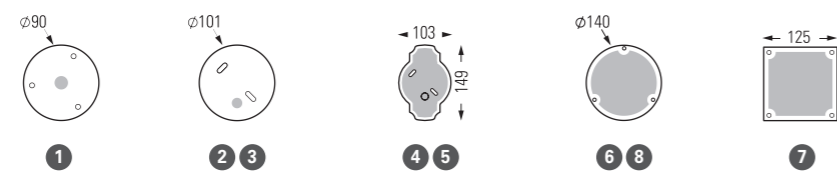

MOUNTING

Wiring entry points in grey - Fixing kit included