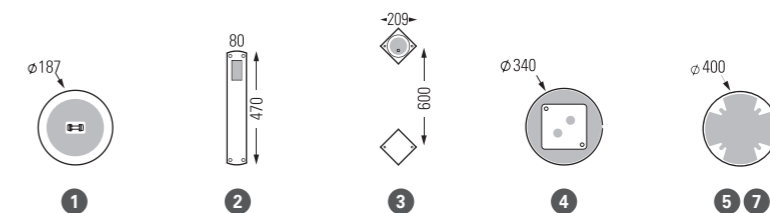

MOUNTING

Wiring entry points in grey - Fixing kit not included - Anchor bolts on request (models 4, 5, 7) p.64