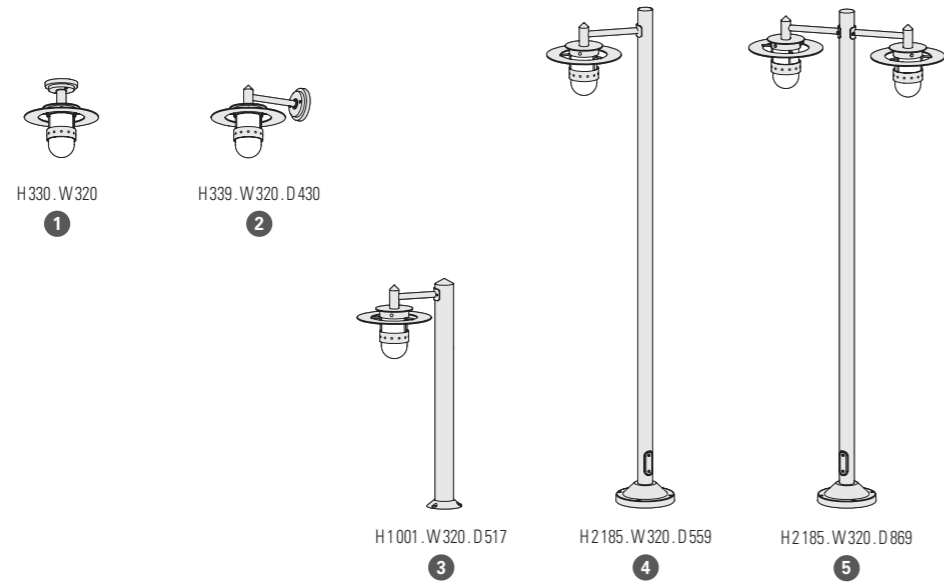

Other colours on request

MOUNTING

Wiring entry point in grey - Fixing kit included

1

MODELS

PRICES

MODELS	DIFFUSERS	E27		SPARE DIFFUSERS	
		Prices		Prices	
1	CLEAR GLASS	127 006	466 €	165 111 609	51 €
	FROSTED GLASS	127 007	475 €	165 111 610	58 €
2	CLEAR GLASS	127 008	489 €	165 111 609	51 €
	FROSTED GLASS	127 009	498 €	165 111 610	58 €
3	CLEAR GLASS	127 010	776 €	165 111 609	51 €
	FROSTED GLASS	127 011	785 €	165 111 610	58 €
4	CLEAR GLASS	127 012	792 €	165 111 609	51 €
	FROSTED GLASS	127 013	801 €	165 111 610	58 €
5	CLEAR GLASS	127 014	1 200 €	165 111 609	51 €
	FROSTED GLASS	127 015	1 219 €	165 111 610	58 €