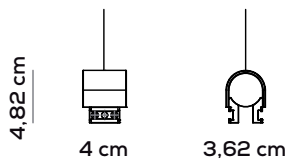

TAPPO DI CHIUSURA CON CAVO D'ACCIAIO (3m) / END CUP WITH STEEL CABLE (3m)

kg 0,02 m³ 0,001

Code	Colours	EURO
ACTESTAC001XX	BC white	77,00
	ER earth red	
	GE greige	
	NE black	
	PG pine green limited edition	

Solo per sospensione singola con 1 tubo in vetro /
Only for single suspension with 1 glass tube

example composition code ACTESTAC001XX BC