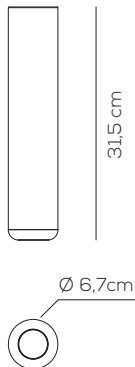

Urban mini

Dima Loginoff

New LCC edition

Collezione composta da lampade da soffitto e sospensione in alluminio. Disponibile in più colori e dimensioni. Le sospensioni sono disponibili anche nella versione ad incasso. Sorgente luminosa a LED integrato dimmerabile.

Collection consisting of aluminium ceiling and suspended lamps, also in a recessed version. Available in several colours and sizes. Built-in dimmable LED light source.

PL URBMI G

kg 0,8 m³ 0,025

URBAN MINI / driver included

Type	Article	CCT	Colours	Source (LCC)	EURO
PL	URB MI G	1X 2700K	BC wrinkled white	LCC 6,5W - diffused beam	269,00
		2X 3000K*	BR matt bronze		287,00
		3X 3500K	NI matt nickel		287,00

220-240V_{ac} **LED** ~671 lm* ~103 lm/W*
example composition code **PL URBMI G 2X BR LCC**
Casambi compatibile / Casambi compatible.