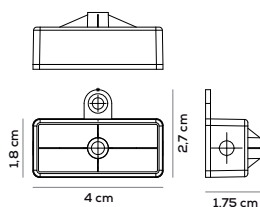

kg 0,19 m³ 0,004

Code	Colours	EURO
ACCANOPYIN004	CR chrome	73,00
	BC white	52,00

example composition code ACCANOPYIN004 CR

SCATOLA CON MORSETTIERA PER CONNESSIONE IP55 / BOX WITH TERMINAL BLOCK FOR IP55

kg 0,015