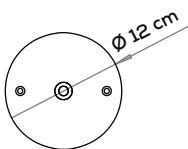

PLACCA DI COPERTURA / COVER PLATED

(DRIVER NON INCLUSO / DRIVER NOT INCLUDED)

kg 0,19 m³ 0,004

0,44 cm