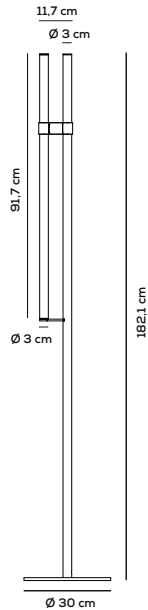

Paralela

Nahtrang Studio

Collezione composta da lampade in vetro modulari e multidimensionali a sospensione, parete e soffitto; lampade da terra e tavolo.

Collection composed of: modular and multidimensional suspensions, wall and ceiling lamps; floor and table lamps, made of glass.

LAMPADA DA TERRA / FLOOR LAMP

kg 8,5 m³ 0,097

PARALELA FLOOR LAMP

Type	Article	CCT	Code	Colours	LED - Source	EURO
PT	PARALELA	27	X	BC white	~14,9W (~1103lm)	950,00*
		2700K		ER earth red		
		30		GE greige		
		3000K		NE black		
				PG pine green limited edition		

example composition code PT PARALELA 30 X GE

* Apparecchiatura di alimentazione e controllo non inclusa / Power and control equipment not included

LAMPADA DA TAVOLO / TABLE LAMP

kg 3 m³ 0,04