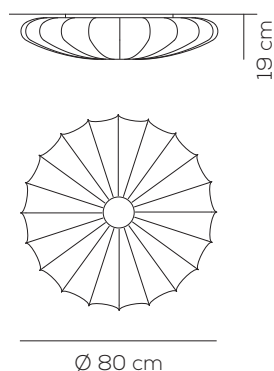

Vedi pagina 185 per colori in stock limitato / see page 185 for limited stock colors

PL MUSE 80

kg 4 m³ 0,13

MUSE / tessuto INCLUSO, kit lente per E27 NON INCLUSO / fabric INCLUDED, glass diffuser kit for E27 NOT INCLUDED
/ applicazione a soffitto o a parete / application: both as ceiling or wall lamp