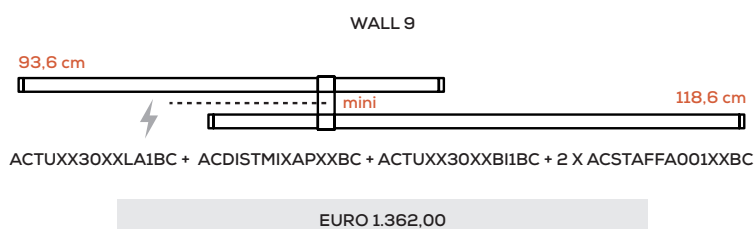

Paralela

Nahtrang Studio

Collezione composta da lampade in vetro modulari e multidimensionali a sospensione, parete e soffitto; lampade da terra e tavolo.

Collection composed of: modular and multidimensional suspensions, wall and ceiling lamps; floor and table lamps, made of glass.

Parete e soffitto / Wall and ceiling

Esempi compositivi con 2 tubi in vetro (DRIVER NON INCLUSO)

Compositional examples with 2 glass tubes (DRIVER NOT INCLUDED)

CCT 3000K - color white