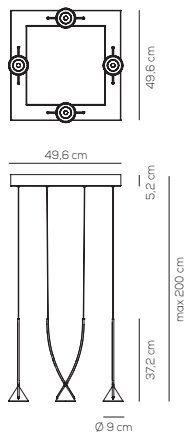

Jewel

Yonoh

Collezione di lampade a sospensione in alluminio con arco in nylon e fibre di vetro da riciclo. Disponibile in colore nero e quattro versioni. La sorgente luminosa è a LED integrato dimmerabile o non dimmerabile.

Collection of aluminum suspended lamps with nylon arch and recycled glass fibers. Available in four pre-defined configurations in black color. Built-in dimmable or not dimmable LED light source.

SP JEWE / JEWD 04

kg 8,7 m³ 0,065

JEWEL / DRIVER INCLUDED DIMMABLE

Type	Article	Colours / Finish	Source	EURO
SP	JEWD 04	NE black / NE black GE greige / NE black	LED 4 x 6,5W - optic ~ 38° beam 3000K*, 2700K, 3500K dimmable	1.439,00

CE IP20 CRI>90 LED ~2684 lm* ~103 lm/W* 220-240VAC

example composition code SP JEWD 04 NE NE LED

Casambi compatibile / Casambi compatible.