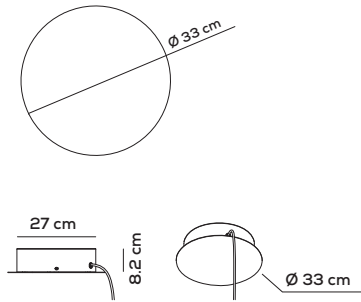

Paralela

Nahtrang Studio

Collezione composta da lampade in vetro modulari e multidimensionali a sospensione, parete e soffitto; lampade da terra e tavolo.

Collection composed of: modular and multidimensional suspensions, wall and ceiling lamps; floor and table lamps, made of glass.

SOSPENSIONE ORIZZONTALE / HORIZONTAL SUSPENSION

ROSONE / CANOPY

(DRIVER NON INCLUSO. INSERIBILI 1 O 2 DRIVERS / DRIVER NOT INCLUDED. 1 OR 2 DRIVERS CAN BE INSERTED)

kg 2,5

Code	Colours	EURO
ACCANOPYTO001	BC white	277,00
	ER earth red	
	GE greige	
	NR black	
	PG pine green limited edition	

example composition code ACCANOPYTO001 ER