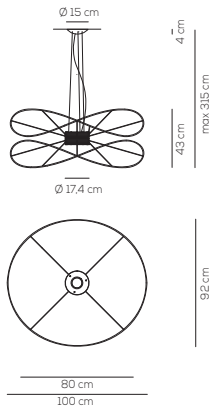

Hoops

Giovanni Barbato

Collezione composta da lampade in acciaio da soffitto e sospensione con elementi intercambiabili di diverse forme e dimensioni. Sorgente luminosa a LED integrato dimmerabile. Le lampade a sospensione prevedono un'illuminazione diretta ed indiretta.

Collection consisting of steel ceiling and suspended lamps with interchangeable elements in different shapes and sizes. Built-in dimmable LED light source. The suspended lamps can illuminate upward and downward.

SP HOOPS 2

kg 5,7 m³ 0,43

HOOPS / con illuminazione verso alto e basso / with upward and downward lighting

Type	Article	Colours / Finish	Source	EURO
SP	HOOPS 2	BC white/ BC white	LED 32W - diffused beam 3000K other CCT options available upon request	1.514,00
		NE black / NE black		1.514,00
		OR gold / OR gold		1.760,00
		CR chrome / CR chrome		1.687,00

220-240VAC **LED** ~2860 lm 89 lm/W
example composition code SP HOOPS2 OR OR LED
Casambi compatibile / Casambi compatible.