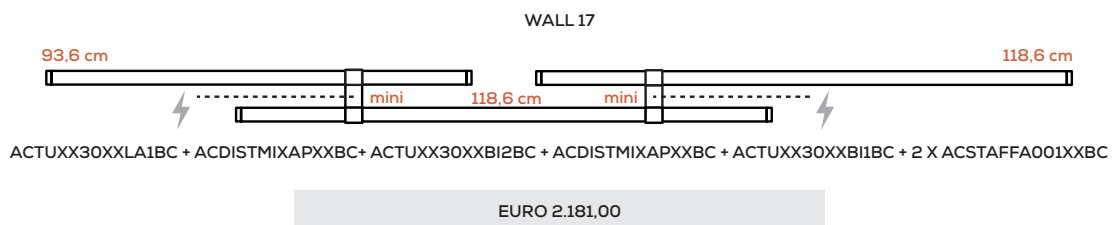

Paralela

Nahrang Studio

Collezione composta da lampade in vetro modulari e multidimensionali a sospensione, parete e soffitto; lampade da terra e tavolo.

Collection composed of: modular and multidimensional suspensions, wall and ceiling lamps; floor and table lamps, made of glass.

Parete e soffitto / Wall and ceiling

Esempi compositivi con 3 tubi in vetro (DRIVER NON INCLUSO)

Compositional examples with 3 glass tubes (DRIVER NOT INCLUDED)

CCT 3000K - color white