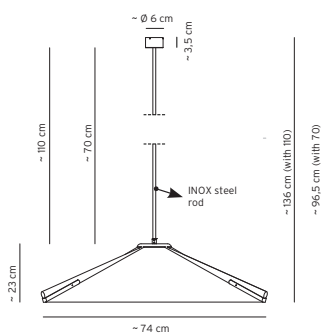

Salina

Francesca De Giorgi

INDOOR ↔ OUTDOOR

DIM TO WARM

Salina è una lampada a sospensione, in tessuto e acciaio INOX per interni ed esterni disponibile in 2 dimensioni. Con tecnologia Dim To Warm.

Salina is a hanging, fabric and INOX steel lamp for indoors and outdoors available in 2 sizes. With Dim To Warm technology.

INDOOR / OUTDOOR
FABRIC COLOUR

Fabric by
kvadrat

INDOOR / OUTDOOR
FABRIC COLOUR

FINISHES

SP SALIN G

SP 070: kg 1,81 m³ 0,036

SP 110: kg 1,87 m³ 0,041

SALINA INDOOR & OUTDOOR / DRIVER NOT INCLUDED

Type	Article	Size	Rod Size	Colours	Finishes	Source	EURO
SP	SALIN G	070		CR cream	MM micalized brown	LED ~8,6W Dim To Warm from ~2500K to ~4100K*	070: 978,00
				110			110: 998,00
		GN granite	070: 1.220,00				
		110: 1.237,00					
				RD rose sand		070: 1.220,00	
				VA vanilla		110: 1.237,00	

CE IP55** CRI>90 dimmable 24Vdc LED ~528 lm* ~61lm/W*

example composition code SP SALIN G 070 GN MM

Morsettiera per connessione IP55 inclusa / Terminal block for IP55 included.

** Attività test in corso / Testing activities in progress.