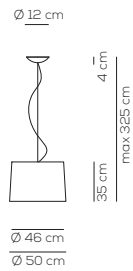

Velvet

Manuel Vivian

Collezione di lampade a sospensione e da soffitto con paralume troncoconico in tessuto ignifugato. Disponibile in vari colori e dimensioni.

Collection of ceiling and suspended lamps. The cone-shaped lampshade is covered with a flame-retardant. Available in several colours and sizes.

SP VEL 050

kg 5 m³ 0,25

VELVET / diffusore INCLUSO / diffuser INCLUDED

Type	Article	Colours (lampshade)	Colour (Radial diffuser)	Source	EURO
SP	VEL 050 E27	BC ice white BA ivory white BL blue MA brown NE black	BC white BW warm white	E27 1 x Max 17,5W LED or 1 x Max 23W halogen	995,00

CE IP20 +LED 220-240V_{ac}

example composition code SP VEL050E27 BC BC

Equivalent Sound Absorption Area (A) in m² per lamp

FREQUENCY	125 HZ	250 HZ	500 HZ	1000 HZ	2000 HZ	4000 HZ	8000 HZ	125-8000 HZ	500-2000 HZ
A	0,10	0,15	0,22	0,26	0,21	0,26	0,64	0,26	0,23