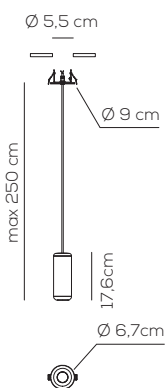

SP URBMI MI (RECESSED)

kg 0,7 m³ 0,02

URBAN MINI / solo con illuminazione verso il basso / downward lighting only / driver not included

Type	Article	CCT	Colours	Source (LCC)	EURO
SP	URB MI MI	1 2700K	BC wrinkled white	LCC 6,5W - diffused beam	243,00
		2 3000K*	BR matt bronze		271,00
		3 3500K	NI matt nickel		271,00

700mA - 9,2Vdc **LED** ~671 lm* ~103 lm/W*
foro - hole Ø 5,5 cm / profondità min - min depth 10 cm
example composition code **SP URBMI MI 2 NI LCC**
Casambi compatibile / Casambi compatible.

Compatible with pivot system
pag.104