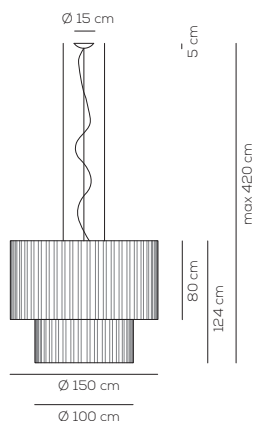

Skirt

Manuel Vivian

Collezione di lampade da soffitto e a sospensione con paralume in tessuto riciclato. Disponibile in varie dimensioni e colori, anche con tessuto esterno retato nero.

Collection of ceiling and suspended lamps in recycled fabric, available in several sizes and colours. The fabric can also come in a double-layer version with an exterior black net fabric.

SP SK 150 2

kg 23 m³ 2,54

SKIRT / diffuser INCLUDED, with upward and downward lighting

Type	Article	Exterior Net	Fabric Colours	Source	EURO
SP	SK 150 2 E27	XX no black net	BC white	E27 4 x Max 17,5W + 1 x Max 10W LED or 4 x Max 70W + 1 x Max 57W halogen	5.412,00 + black net 8.337,00
		NE black net	AR orange		6.095,00 + black net 9.020,00
			BL blue	6.095,00 + black net 9.020,00	
			GR light grey	6.095,00 + black net 9.020,00	
			RS red	6.095,00 + black net 9.020,00	
			VE light green	6.095,00 + black net 9.020,00	

CE IP20 +LED 220-240V_{AC}

example composition code SP SK1502E27 NE BC

Equivalent Sound Absorption Area (A) in m² per lamp

FREQUENCY	125 HZ	250 HZ	500 HZ	1000 HZ	2000 HZ	4000 HZ	8000 HZ	125-8000 HZ	500-2000 HZ
A	0,66	2,67	2,96	3,54	3,73	4,23	5,08	3,27	3,41