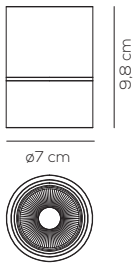

PIVOT

kg 0,57 m³ 0,005

PIVOT / DRIVER INCLUDED (DIMMABLE)

Type	Article	Light number	Beam	CCT	Colours	LED - Source	EURO
PL	PIVO	01	1 12°	1 2700K	BC white	1 X 6,5W	259,00
			3 38°	2 3000K*	NE black	259,00	
				3 3500K	GE greige	285,00	

CE IP20 CRI90 220-240VAC **LED** ~671 lm* 103 lm/W*

example composition code PL PIVO 01 32 BC XXX

Casambi compatibile / Casambi compatible.