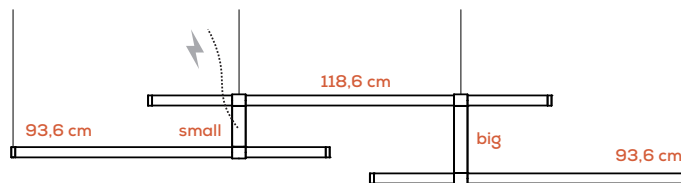

HORIZONTAL 15

ACTUXC30XXLA1BC + ACDISTSMFORXXBC + ACTUCX30XXBI2BC + ACDISTBIXORXXBC + ACTUXC30XXLA1BC + ACCAVOEL4X001BC (3m)

EURO 2.140,00

Si può scegliere quale cintura avrà l'entrata cavo elettrico (cavo a 4 poli) /
You can choose which belt will have the electric cable (4-pole cable) entry