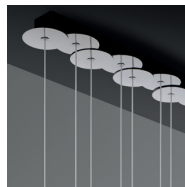

linear multipoint canopy