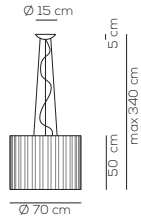

SP SKR 070

kg 6,5 m³ 0,43

SKIRT / diffusore INCLUSO / diffuser INCLUDED

Type	Article	Exterior Net	Fabric Colours	Source	EURO
SP	SKR 070 E27	XX no black net	BC white	E27 1 x Max 175W LED or 1 x Max 70W halogen	1.422,00 + black net 1.897,00
		NE black net	AR orange		1.606,00 + black net 2.081,00
			BL blue		1.606,00 + black net 2.081,00
			GR light grey		1.606,00 + black net 2.081,00
			RS red		1.606,00 + black net 2.081,00
			VE light green		1.606,00 + black net 2.081,00