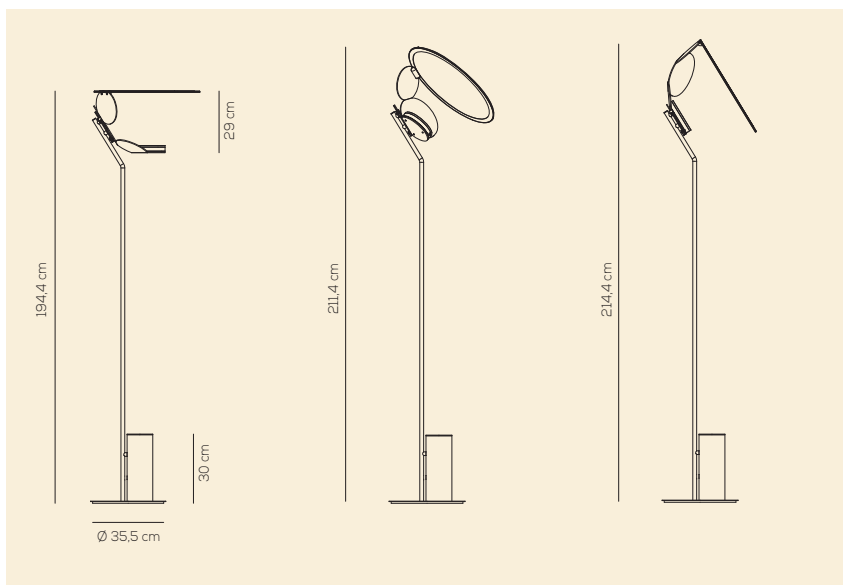

example composition code LT CUT XXX NE XX LED

Altre 2 posizioni di montaggio del diffusore / Installation of the diffuser in 2 additional positions

Dodot

Simone Micheli

Lampada da soffitto o parete con struttura in alluminio e acciaio.
Sorgente luminosa orientabile. LED integrato dimmerabile.