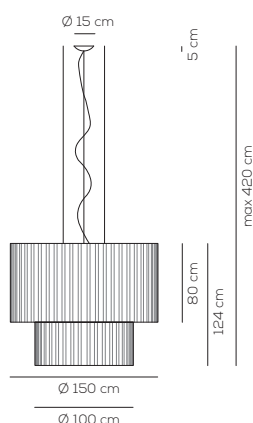

SP SK 150 2 LED

SKIRT / with upward and downward lighting / diffuser INCLUDED / DRIVER INCLUDED

Type	Article	Exterior Net	Fabric Colours	Source	EURO
SP	SK 150 2 LED	NE black net	BC white	LED 98W - diffused beam 3000K* 4000K upon request	6.829,00 + black net 8.386,00
		XX no black net	AR orange		7.512,00 + black net 9.069,00
			BL blue	7.512,00 + black net 9.069,00	
			GR light grey	7.512,00 + black net 9.069,00	
			RS red	7.512,00 + black net 9.069,00	
			VE light green	7.512,00 + black net 9.069,00	

CE IP20 CRI90 LED ~10719 lm* 109 lm/W* 110-240V_{AC}

example composition code SP SK1502LED XX BC

Casambi compatibile / Casambi compatible.

Equivalent Sound Absorption Area (A) in m² per lamp (with black net)

FREQUENCY	125 HZ	250 HZ	500 HZ	1000 HZ	2000 HZ	4000 HZ	8000 HZ	125-8000 HZ	500-2000 HZ
A	0,68	2,75	3,30	3,56	3,78	4,45	6,12	3,52	3,55