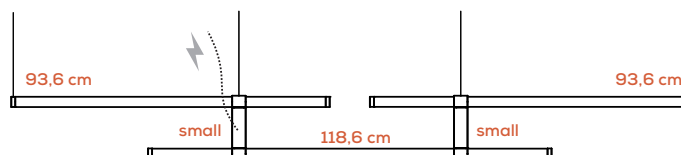

HORIZONTAL 17

ACTUCC30XXLA1BC + ACDISTSMFORXXBC + ACTUXX30XXBI2BC + ACDISTSMXORXXBC + ACTUCC30XXLA1BC + ACCAVOEL4X001BC (3m)

EURO 2.126,00

Si può scegliere quale cintura avrà l'entrata cavo elettrico (cavo a 4 poli) /
You can choose which belt will have the electric cable (4-pole cable) entry