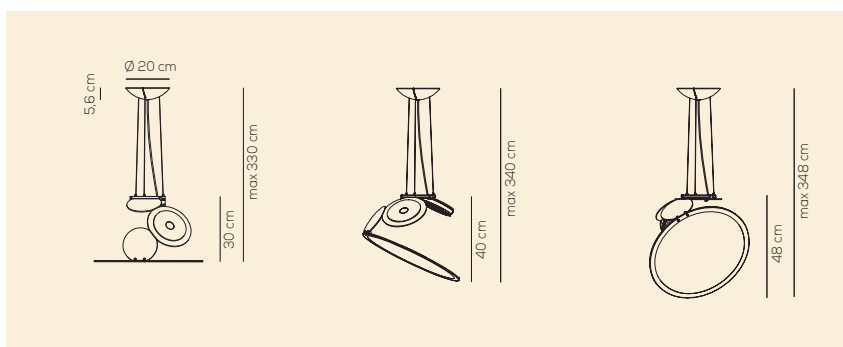

LT CUT

kg 4,75 m³ 0,133

CUT / DIMMER INCLUDED

Type	Article	Colours	Finishings	Source	EURO
LT	CUT XXX	NE intense black	XX	LED 17W - optic ~ 60° beam 3000K	1.050,00

IP20
 CRI>90
 dimmable
 110-240VAc
 LED
 ~1376 lm ~81 lm/W

example composition code LT CUT XXX NE XX LED

Altre 2 posizioni di montaggio del diffusore / Installation of the diffuser in 2 additional positions

Dodot

Simone Micheli

Lampada da soffitto o parete con struttura in alluminio e acciaio.
Sorgente luminosa orientabile. LED integrato dimmerabile.