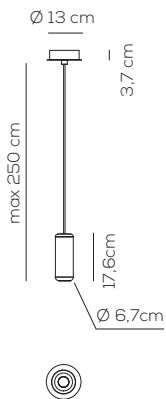

SP URBMI M

kg 0,5 m³ 0,04

URBAN MINI / solo con illuminazione verso il basso / downward lighting only / driver included

Type	Article	CCT	Colours	Source (LCC)	EURO
SP	URBMI M	1X 2700K	BC wrinkled white	LCC 6,5W - diffused beam	307,00
		2X 3000K*	BR matt bronze		331,00
		3X 3500K	NI matt nickel		331,00

CE IP20 CRI90 220-240VAC **LED** ~671 lm* ~103 lm/W*

example composition code SP URBMIM2X BC LCC
Casambi compatibile / Casambi compatible.