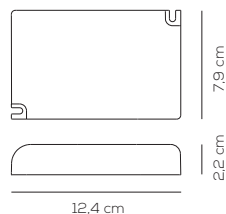

Pivot Accessori / Accessories

ROD 35 CM

kg 0,035

PIVOT / ROD 35 cm

Code	Colours		EURO
KITPIVOT035	BC white	XX	26,00
	NE black		26,00
	GE greige		28,00

example composition code KITPIVOT035 BC XX

ROD 65 CM

kg 0,065

PIVOT / ROD 65 cm

Code	Colours		EURO
KITPIVOT065	BC white	XX	44,00
	NE black		44,00
	GE greige		48,00

example composition code KITPIVOT065 BC XX

ROD 100 CM

kg 0,1

PIVOT / ROD 100 cm

Code	Colours		EURO
KITPIVOT100	BC white	XX	70,00
	NE black		70,00
	GE greige		76,00

example composition code KITPIVOT100 BC XX

JUNCTION KIT

PIVOT / JUNCTION KIT

Code	Colours	EURO
KITJUNCTIPIV	BC white	12,00
KITJUNCTIGPIV	NE black	12,00
	GE greige	19,00

example composition code KITJUNCTIGPIV BC

DIMMABLE 1 - 10V

DRIVER 700mA DIMMABLE 1 - 10V & PUSH

Code	Product	W Max	Input	Output	Weight	EURO
CEDLTC00128	Dimmable 0/1 - 10V Push	37	110-240V 50-60 Hz	700mA constant 10-53 Vdc	net kg 0,215	133,00

for more info see page 192

Casambi compatibile / Casambi compatible.