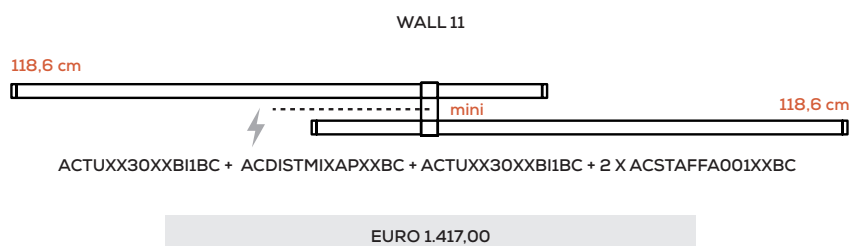

Paralela

Nahtrang Studio

Collezione composta da lampade in vetro modulari e multidimensionali a sospensione, parete e soffitto; lampade da terra e tavolo.

Collection composed of: modular and multidimensional suspensions, wall and ceiling lamps; floor and table lamps, made of glass.

Parete e soffitto / Wall and ceiling

Esempi compositivi con 2 tubi in vetro (DRIVER NON INCLUSO)

Compositional examples with 2 glass tubes (DRIVER NOT INCLUDED)

CCT 3000K - color white