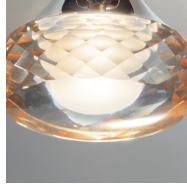

Fairy

Manuel Vivian

Collezione composta da faretto, lampade da parete, soffitto e sospensione con struttura in metallo e diffusore in vetro cristallo. Disponibile in vari colori e dimensioni. Sorgente luminosa a LED integrato, dimmerabile per alcuni articoli.

Collection consisting of recessed downlights, wall, ceiling and suspended lamps with metal frame and crystal glass diffuser. Available in several colours and sizes. Built-in (dimmerable for some versions) LED light source.

COLOURS

amber

LS: stock limitato / limited stock.

FA FAIRY

kg 1 m³ 0,0014

Limited stock

FAIRY / DRIVER NOT INCLUDED

Type	Article	Colours	Finish	Source	EURO
FA	FAIRY X	CS crystal	CR chrome	LED 5,9W - 350mA - 17vdc diffused beam - 2700K	232,00
		AM amber			257,00
		GR grey			257,00

CE IP20 CRI90 **LED** ~717 lm ~121 lm/W

foro - hole Ø 8 cm / profondità min - min depth 10 cm - Collegare in serie. / Wire in series.

example composition code FA FAIRYX AM CR LED

optional for more info see page 191

	CEDLTC00100	on/off 350mA driver - Max 8W	33,00
	CEDLTC00103	dimnable 1-10V 350mA driver - Max 25W casambi compatible	139,00
	CEDLTC00104	dimnable DALI 350mA driver - Max 25W casambi compatible	145,00
	CEDSCC00400	dimnable ELV - TRIAC - 0 - 10V/1 -10V driver - Max 10W - IP20 casambi compatible	51,00