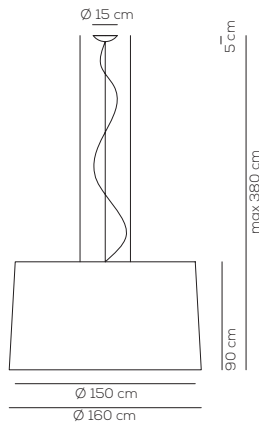

Velvet

Manuel Vivian

Collezione di lampade a sospensione e da soffitto con paralume troncoconico in tessuto ignifugato. Disponibile in vari colori e dimensioni.

Collection of ceiling and suspended lamps. The cone-shaped lampshade is covered with a flame-retardant. Available in several colours and sizes.

SP VEL 160

kg 25 m³ 4,32

VELVET / diffusore INCLUSO, con illuminazione verso alto e basso / diffuser INCLUDED, with upward and downward lighting

Type	Article	Colours (lampshade)	Colour (Radial diffuser)	Source	EURO	
SP	VEL 160 E27	BC ice white	BC white	E27 4 x Max 17,5W + 1 x Max 10W LED	7.204,00	
		BA ivory white	BW warm white			or
		BL blue		4 x Max 57 W + 1 x Max 46W halogen		
		MA brown				
		NE black				

CE IP20 +LED 220-240VAc

example composition code SP VEL160E27 BL BC

Equivalent Sound Absorption Area (A) in m² per lamp

FREQUENCY	125 HZ	250 HZ	500 HZ	1000 HZ	2000 HZ	4000 HZ	8000 HZ	125-8000 HZ	500-2000 HZ
A	1,41	2,32	2,29	1,87	1,98	3,08	4,53	2,50	2,05