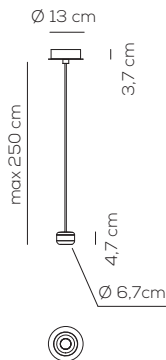

Urban mini

Dima Loginoff

New LCC edition

Collezione composta da lampade da soffitto e sospensione in alluminio. Disponibile in più colori e dimensioni. Le sospensioni sono disponibili anche nella versione ad incasso. Sorgente luminosa a LED integrato dimmerabile.

Collection consisting of aluminium ceiling and suspended lamps, also in a recessed version. Available in several colours and sizes. Built-in dimmable LED light source.

SP URBMI P

kg 0,5 m³ 0,004

URBAN MINI / solo con illuminazione verso il basso / downward lighting only / driver included

Type	Article	CCT	Colours	Source (LCC)	EURO
SP	URBMI P	1X 2700K	BC wrinkled white	LCC 6,5W - diffused beam	302,00
		2X 3000K*	BR matt bronze		328,00
		3X 3500K	NI matt nickel		328,00

CE IP20 CRI90 220-240VAC **LED** ~671 lm* ~103 lm/W*

example composition code SP URBMIP2X BR LCC
Casambi compatibile / Casambi compatible.