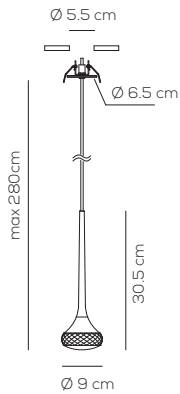

Fairy

Manuel Vivian

Collezione composta da faretto, lampade da parete, soffitto e sospensione con struttura in metallo e diffusore in vetro cristallo. Disponibile in vari colori e dimensioni. Sorgente luminosa a LED integrato, dimmerabile per alcuni articoli.

Collection consisting of recessed downlights, wall, ceiling and suspended lamps with metal frame and crystal glass diffuser. Available in several colours and sizes. Built-in (dimmerable for some versions) LED light source.

SP FAIRY I (RECESSED)

kg 1,2 m³ 0,015

FAIRY / DRIVER NOT INCLUDED

Type	Article	Colours	Finish	Source	EURO
SP	FAIRY I	CS crystal	CR chrome	LED 5,9W - 350mA - 17vdc diffused beam - 2700K	339,00
		AM amber			356,00
		GR grey			356,00

CE IP20 CRI90 ~717 lm ~121 lm/W

foro - hole Ø 5,5 cm / profondità min - min depth 10 cm - Collegare in serie. / Wire in series.

example composition code SP FAIRYI AM NI LED

optional for more info see page 191

	CEDLTC00100	standard 350mA driver - Max 8W	33,00
	CEDLTC00103	dimnable 1-10V 350mA driver - Max 25W casambi compatible	139,00
	CEDLTC00104	dimnable DALI 350mA driver - Max 25W casambi compatible	145,00
	CEDSCC00400	dimnable ELV - TRIAC - 0 - 10V/1 -10V driver - Max 10W - IP20 casambi compatible	51,00