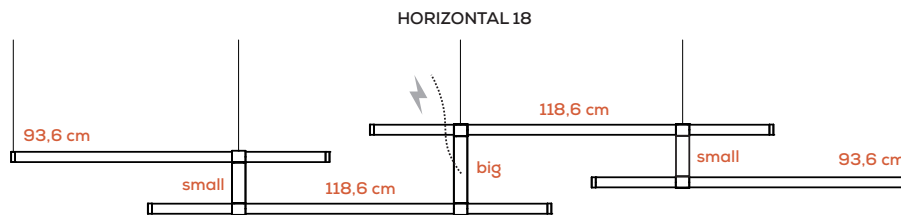

Paralela

Nahtrang Studio

Collezione composta da lampade in vetro modulari e multidimensionali a sospensione, parete e soffitto; lampade da terra e tavolo.

Collection composed of: modular and multidimensional suspensions, wall and ceiling lamps; floor and table lamps, made of glass.

Sospensione orizzontale / Horizontal suspension

Esempi compositivi con 4 tubi in vetro (NON SONO INCLUSI ROSONE E DRIVER)

Compositional examples with 4 glass tubes (CANOPY AND DRIVER ARE NOT INCLUDED)

CCT 3000K - color white

ACTUCC30XXLA1BC + ACDISTSMXORXXBC + ACTUXX30XXBI2BC + ACDISTBIFORXXBC +
ACTUCX30XXBI2BC + ACDISTSMXORXXBC + ACTUCX30XXLA1BC + ACCAVOEL4X001BC (3m)

L'entrata cavo elettrico (cavo a 4 poli) dovrà essere solamente nella cintura centrale /
The electric cable (4-pole cable) entry must only be in the central belt

EURO 2.981,00