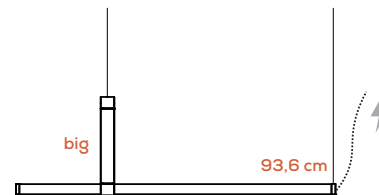

HORIZONTAL 2

ACTUXC30EXLA1BC + ACTESTAC001XXBC + ACDISTBIXORXXBC

EURO 826,00

Variante codice con entrata cavo elettrico da cintura /
Code variant with electric cable entry from belt

ACTUXC30XXLA1BC + ACTESTAC001XXBC + ACDISTBIFORXXBC +
ACCAVOEL2X001BC (3m)

EURO 841,00