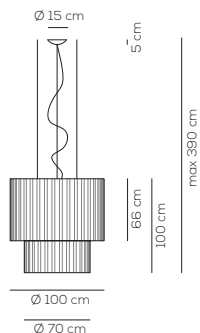

SP SK 100 2

kg 18 m³ 1,06

SKIRT / diffusore INCLUSO, con illuminazione verso alto e basso / *diffuser INCLUDED, with upward and downward*

Type	Article	Exterior Net	Fabric Colours	Source	EURO
SP	SK 100 2 E27	XX no black net	BC white	E27 4 x Max 17,5W LED or 4 x Max 70W halogen	3.045,00 + black net 4.448,00
		NE black net	AR orange		3.326,00 + black net 4.729,00
			BL blue		3.326,00 + black net 4.729,00
			GR light grey		3.326,00 + black net 4.729,00
			RS red		3.326,00 + black net 4.729,00
			VE light green		3.326,00 + black net 4.729,00