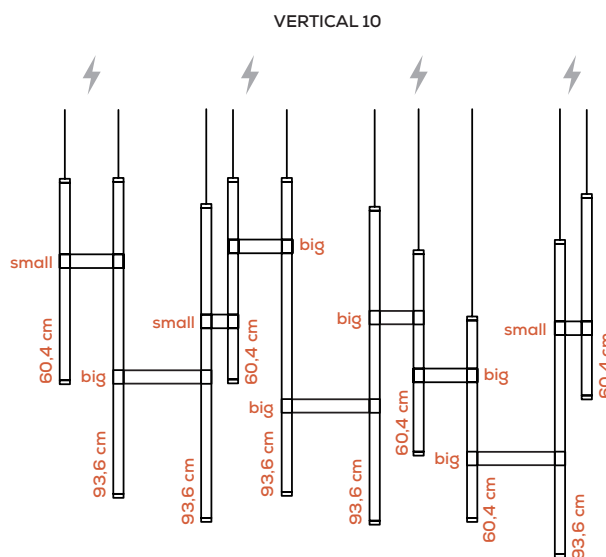

Paralela

Nahrang Studio

Collezione composta da lampade in vetro modulari e multidimensionali a sospensione, parete e soffitto; lampade da terra e tavolo.

Collection composed of: modular and multidimensional suspensions, wall and ceiling lamps; floor and table lamps, made of glass.

Sospensione verticale / Vertical suspension

Esempi compositivi con più di 3 tubi in vetro (NON SONO INCLUSI ROSONE E DRIVER)

Compositional examples with more than 3 glass tubes (CANOPY AND DRIVER ARE NOT INCLUDED)

CCT 3000K - color white

ACTUX30EXSMXBC + ACDISTSMXVEXXBC + ACTUX30EXLAXBC + ACDISTBIXVEXXBC + ACTUX30EXLAXBC + ACDISTSMXVEXXBC +
ACTUX30EXSMXBC + ACDISTBIXVEXXBC + ACTUX30EXLAXBC + ACDISTBIXVEXXBC + ACTUX30EXLAXBC + ACDISTBIXVEXXBC +
ACTUX30EXSMXBC + ACDISTBIXVEXXBC + ACTUX30EXSMXBC + ACDISTBIXVEXXBC + ACTUX30EXLAXBC + ACDISTSMXVEXXBC + ACTUX30EXSMXBC

EURO 5.426,00