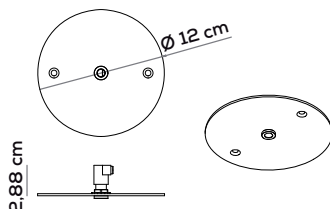

PLACCA DI COPERTURA / COVER PLATED SOLO PER VERSIONI CON CAVO DA INTERNO / ONLY FOR INDOOR CABLE VERSIONS (DRIVER NON INCLUSO / DRIVER NOT INCLUDED)

kg 0,19 m³ 0,004