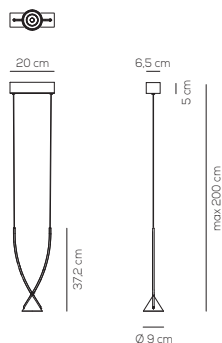

Jewel

Yonoh

Collezione di lampade a sospensione in alluminio con arco in nylon e fibre di vetro da riciclo. Disponibile in colore nero e quattro versioni. La sorgente luminosa è a LED integrato dimmerabile o non dimmerabile.

Collection of aluminum suspended lamps with nylon arch and recycled glass fibers. Available in four pre-defined configurations in black color. Built-in dimmable or not dimmable LED light source.

COLOUR

SP JEWE / JEWD 01

kg 0,9 m³ 0,039

JEWEL / DRIVER INCLUDED DIMMABLE

Type	Article	Colours / Finish	Source	EURO
SP	JEWD 01	NE black / NE black GE greige / NE black	LED 6,5W - optic ~ 38° beam 3000K*, 2700K, 3500K dimmable	354,00

CE IP20 CRI>90 LED ~671 lm* ~103 lm/W* 220-240Vac

example composition code SP JEWD 01 NE NE LED
Casambi compatibile / Casambi compatible.