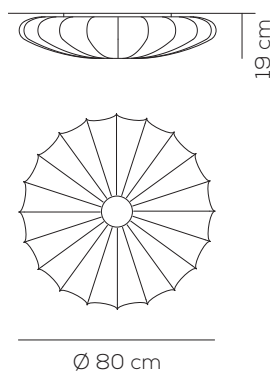

Muse / Muse plus

Sandro Santantonio

Collezione di lampade da soffitto e parete con struttura metallica e rivestimento in tessuto elasticizzato, sfoderabile e lavabile. Disponibile in vari colori e dimensioni.

Collection consisting of ceiling and wall lamps with metal frame and removable, washable elastic fabric covering. Available in several colours and sizes.

Limited stock
colours

PL MUSE 80

kg 4 m³ 0,13

MUSE / tessuto INCLUSO, kit lente per E27 NON INCLUSO / fabric INCLUDED, glass diffuser kit for E27 NOT INCLUDED
/ applicazione a soffitto o a parete / application: both as ceiling or wall lamp

Type	Article	Colours	Code	CCT	Source	EURO
PL	MUSE 80	AR orange	X	X	E27 3 x Max 16W LED or 3 x Max 70W halogen	E27: 551,00 L01: 656,00 L02: 775,00
		AZ light blue	X	1 2700K	L01 LED 15W 2700K: ~1260lm 3000K: ~1375lm	E27: 492,00 L01: 656,00 L02: 775,00
		BL dark blue	X	2 3000K	L02 LED 30W 2700K: ~2520lm 3000K: ~2750lm	E27: 492,00 L01: 656,00 L02: 775,00
		FU fuchsia				E27: 492,00 L01: 656,00 L02: 775,00
		GI yellow				E27: 551,00 L01: 656,00 L02: 775,00
		RO pink				E27: 492,00 L01: 656,00 L02: 775,00
		RS red				E27: 492,00 L01: 656,00 L02: 775,00
		VE green				E27: 492,00 L01: 656,00 L02: 775,00
		VI violet				E27: 492,00 L01: 656,00 L02: 775,00

CE IP20 CR>90 220-240VAC LED

example composition code PL MUSE80 BC X1 L01

KPLMUSE optional: kit lente **solo** per E27 con lampadina LED
optional: glass diffuser kit **only** for E27 when mounting LED bulb **149,00**

Casambi compatibile / Casambi compatible.

TESSUTI SUPPLEMENTARI SU RICHIESTA / ADDITIONAL FABRICS UPON REQUEST:

TSPLMUSE80AR	orange	255,00
TSPLMUSE80AZ	light blue	169,00
TSPLMUSE80BL	dark blue	169,00
TSPLMUSE80FU	fuchsia	169,00
TSPLMUSE80GI	yellow	255,00
TSPLMUSE80RO	pink	169,00
TSPLMUSE80RS	red	169,00
TSPLMUSE80VE	green	169,00
TSPLMUSE80VI	violet	169,00