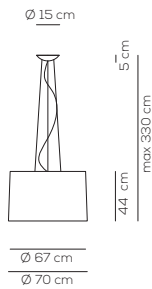

SP VEL 070

kg 6,5 m³ 0,48

VELVET / diffusore INCLUSO / diffuser INCLUDED

Type	Article	Colours (lampshade)	Colour (Radial diffuser)	Source	EURO
SP	VEL 070 E27	BC ice white BA ivory white BL blue MA brown NE black	BC white BW warm white	E27 1 x Max 17,5W LED or 1 x Max 70W halogen	1.362,00

CE IP20 +LED 220-240V_{ac}

example composition code SP VEL070E27 NE BW

Equivalent Sound Absorption Area (A) in m² per lamp

FREQUENCY	125 HZ	250 HZ	500 HZ	1000 HZ	2000 HZ	4000 HZ	8000 HZ	125-8000 HZ	500-2000 HZ
A	0,15	0,44	0,51	0,66	0,73	0,75	1,01	0,61	0,63