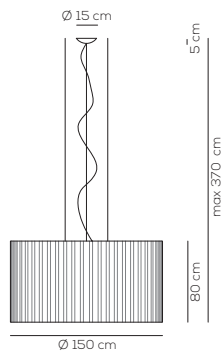

SP SKR 150

kg 19 m³ 2,54

SKIRT / diffusore INCLUSO, con illuminazione verso alto e basso / diffuser INCLUDED, with upward and downward

Type	Article	Exterior Net	Fabric Colours	Source	EURO
SP	SKR 150 E27	XX no black net	BC white	E27 4 x Max 175W + 1 x Max 10W LED	4.535,00 + black net 6.019,00
		NE black net	AR orange		or
			BL blue	4 x Max 70W + 1 x Max 57W halogen	5.024,00 + black net 6.508,00
			GR light grey		5.024,00 + black net 6.508,00
			RS red		5.024,00 + black net 6.508,00
			VE light green		5.024,00 + black net 6.508,00