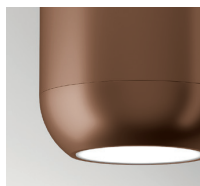

matt bronze