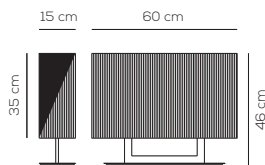

LT CLAVI G

kg 8 m³ 0,16

CLAVIUS

Type	Article	Colours	Finish	Source	EURO
LT	CLAVI G	BC white	CR chrome	E27 2 x Max 17,5W LED or 2 x Max 70W halogen	867,00
		TA tobacco	OR gold		952,00
		SA sand			

CE IP20 +LED 220-240V_{AC}

example composition code LT CLAVIG SA OR E27