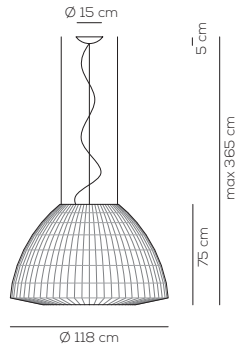

Bell

Manuel Vivian

Collezione composta da lampade da soffitto e a sospensione con struttura metallica rivestita con fettuccia di tessuto pongé superliscio. Disponibile in vari colori e dimensioni. Sorgente luminosa con attacco a vite o a LED integrato dimmerabile.

Collection consisting of ceiling and suspended lamps with a metal frame covered with strips of extra smooth pongé fabric. Available in several colours and sizes. Screw fitting or built-in dimmable LED light source.

SP BEL 118

kg 16,5 m³ 1,9

BELL / diffusore INCLUSO, con illuminazione verso alto e basso / diffuser INCLUDED, with upward and downward lighting

Type	Article	Colours	Finish	Source	EURO
SP	BEL 118 E27	BC white* BW warm white* GI gold yellow NE black RS red	XX	E27 4 x Max 17,5W LED or 4 x Max 57W halogen	2.693,00

CE IP20 +LED 220-240V_{AC}

example composition code SP BEL118E27 BC XX

* trattamento ignifugo su richiesta con un incremento di prezzo del 5% / flame-retardant treatment upon request with a price increase of the 5%.

Equivalent Sound Absorption Area (A) in m² per lamp

FREQUENCY	125 HZ	250 HZ	500 HZ	1000 HZ	2000 HZ	4000 HZ	8000 HZ	125-8000 HZ	500-2000 HZ
A	0,59	1,03	1,37	1,84	2,34	2,67	3,31	1,88	1,85