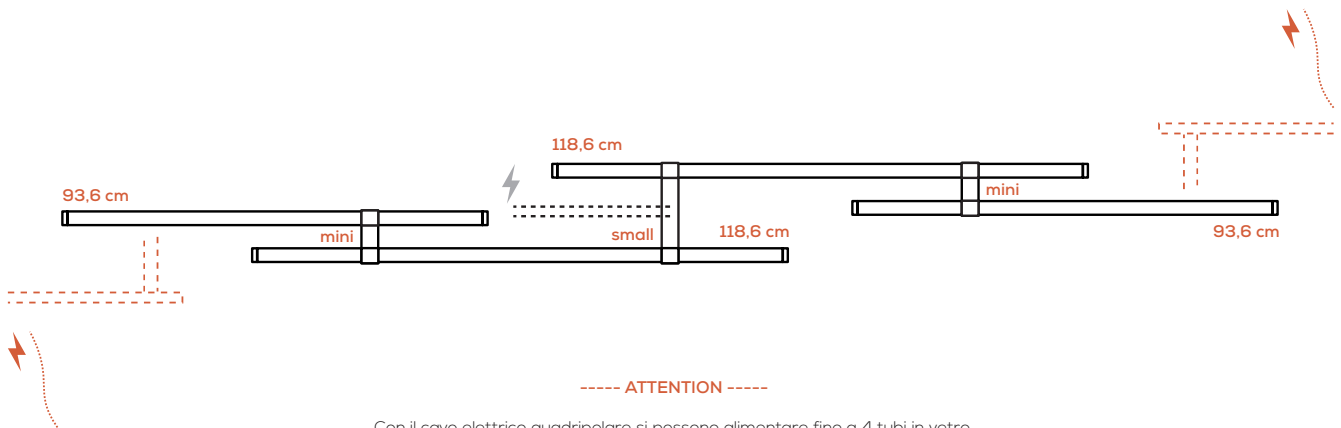

EURO 2.978,00

Con il cavo elettrico quadripolare si possono alimentare fino a 4 tubi in vetro.
In caso di composizioni più estese bisognerà aggiungere ulteriori connessioni elettriche /
Up to 4 glass tubes can be powered with the quadripolar electric cable.
In the case of more extensive compositions, it will be necessary to add further electrical connections