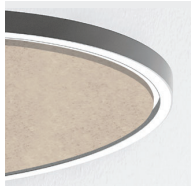

U-Light

Opzione fonoassorbente / Sound absorbing option

COLOURS

anthracite grey ring & warm white panel