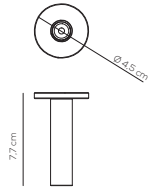

Poses Componenti / Components

SPACER ROD

kg 0,15

Code

ACPIEDIN007

Colours

DW desert white
GE greige
LA laguna aqua
ER earth red
NE intense black

EURO

46,00

example composition code ACPIEDIN007 XX LA