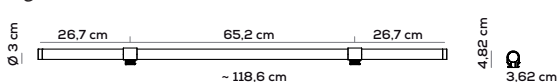

TUBO IN VETRO 118,6cm + 1 PUNTO DI CONNESSIONE /
GLASS TUBE 118,6cm + 1 CONNECTION POINT

EURO 573,00

example composition code AC TU X X (27)* X X BI 1 (PG)*

kg 1 m³ 0,007