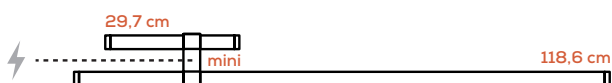

WALL 5

ACTUXX30XXMI1BC + ACDISTMIXAPXXBC + ACTUXX30XXBI1BC
+ ACSTAFFA001XXBC

EURO 1.151,00