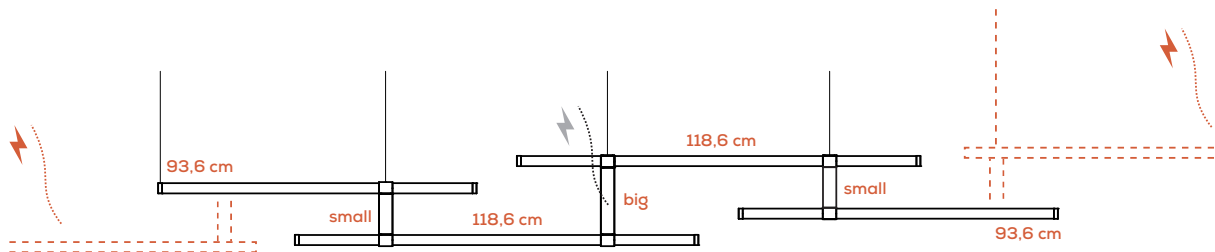

----- ATTENTION -----

Con il cavo elettrico quadripolare si possono alimentare fino a 4 tubi in vetro.
In caso di composizioni più estese bisognerà aggiungere ulteriori connessioni elettriche /
Up to 4 glass tubes can be powered with the quadripolar electric cable.
In the case of more extensive compositions, it will be necessary to add further electrical connections