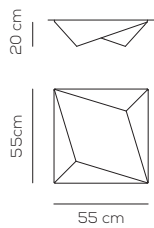

PL UKIYO P

kg 1,7 m³ 0,06

UKIYO / tessuto INCLUSO - applicazione a soffitto o a parete / fabric INCLUDED - application: both as ceiling or wall lamp

Type	Article	Colours	Finish	Source	EURO
PL	UKIYO P	BC white^{LS}	XX white metal	E27 3 x Max 7W LED or 3 x Max 42W halogen	414,00

IP20 +LED

220-240V_{ac}

example composition code PL UKIYOP BC XX E27