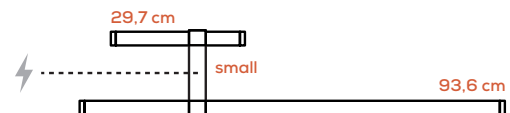

WALL 4

ACTUXX30XXMI1BC + ACDISTSXAPXXBC + ACTUXX30XXLA1BC
+ ACSTAFFA001XXBC

EURO 1.129,00