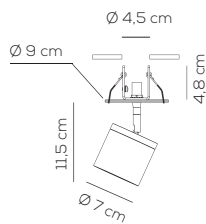

SPOTLIGHT X REC

kg 0,663

RECESSED ORIENTABLE SPOTLIGHT SATELLITE / DRIVER NOT INCLUDED

Code	Beam	CCT	Colours	LED - Source	EURO
SATELTURNXI	1 12°	1 2700K	BC white	1 X 6,5W	164,00
	3 38°	2 3000K*	NE black		164,00
		3 3500K	GE greige		181,00

IP20 CRI90 **LED** 700mA - 9,2 Vdc ~671 lm* 103 lm/W*

example composition code SATELTURNXI 1 1 BC

optional for more info see page 192

	CEDLTC00124	dimmmable Phase Cut 700mA driver - Max 20W trailing and leading edge. Casambi compatible	72,00
	CEDLTC00127	dimmmable 0/1 - 10V - Push - 700mA driver - Max 9W casambi compatible	61,00
	CEDLTC00126	dimmmable DALI 700mA driver - Max 20W casambi compatible	83,00
	CEDLTC00104	dimmmable DALI 700mA driver - Max 50W casambi compatible	145,00