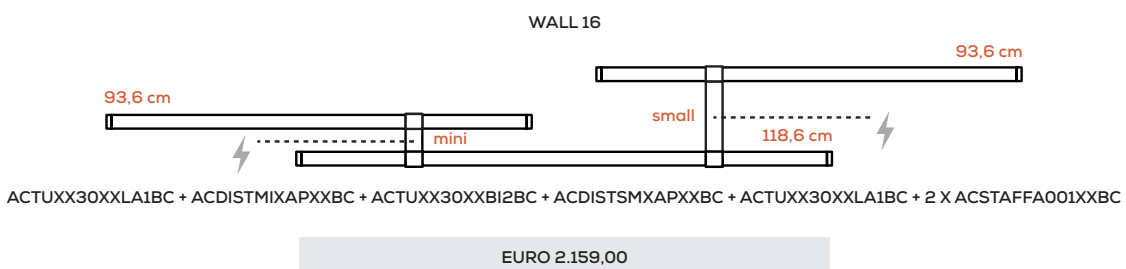

Paralela

Nahrang Studio

Collezione composta da lampade in vetro modulari e multidimensionali a sospensione, parete e soffitto; lampade da terra e tavolo.

Collection composed of: modular and multidimensional suspensions, wall and ceiling lamps; floor and table lamps, made of glass.

Parete e soffitto / Wall and ceiling

Esempi compositivi con 3 tubi in vetro (DRIVER NON INCLUSO)

Compositional examples with 3 glass tubes (DRIVER NOT INCLUDED)

CCT 3000K - color white