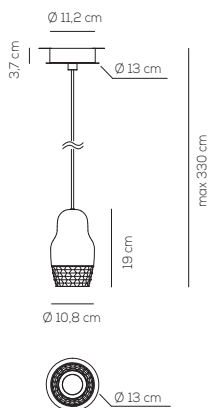

CE IP20 LED 220-240V_{AC}

foro - hole Ø 10 cm / profondità min - min depth 11 cm

example composition code FA FEDORA XX XX GU1

SP FEDOR 1

kg 1,21 m³ 0,04

FEDORA

Type	Article	Colours	Finish	Source	EURO
SP	FEDOR 1	BC white + glass	BC white varnished metal	GU1 GU10 LED 1 x Max 5,5W only LED bulbs	329,00
		RO rose gold ^{LS} + glass			346,00
		BR bronze + glass			346,00
		CR chrome + glass			346,00