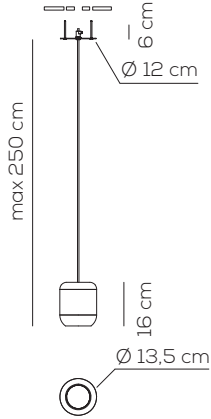

Urban

Dima Loginoff

New LCC edition

Collezione composta da lampade da soffitto e sospensione in alluminio. Disponibile in più colori e dimensioni. Le sospensioni sono disponibili anche nella versione ad incasso. Sorgente luminosa a LED integrato dimmerabile.

Collection consisting of aluminium ceiling and suspended lamps, also in a recessed version. Available in several colours and sizes. Built-in dimmable LED light source.

SP URBAN PI (RECESSED)

kg 1,7 m³ 0,02

URBAN / solo con illuminazione verso il basso / downward lighting only / driver not included

Type	Article	CCT	Colours	Source (LCC)	EURO
SP	URBAN P I	1 2700K	BC wrinkled white	LCC 17,5W - diffused beam	281,00
		2 3000K*	BR matt bronze		316,00
		3 3500K	NI matt nickel		316,00

CE IP20 CRI90 500mA - 34,7Vdc **LED** ~2200 lm* ~125 lm/W*

foro - hole 1 x Ø 3 cm + 2 x Ø 1.4 cm / profondità min - min depth 10 cm

example composition code SP URBANPI3 BR LCC
Casambi compatibile / Casambi compatible.

SP URBAN MI (RECESSED)

kg 2,1 m³ 0,025

URBAN / solo con illuminazione verso il basso / downward lighting only / driver not included