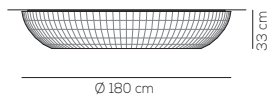

Bell

Manuel Vivian

Collezione composta da lampade da soffitto e a sospensione con struttura metallica rivestita con fettuccia di tessuto pongé superliscio. Disponibile in vari colori e dimensioni. Sorgente luminosa con attacco a vite o a LED integrato dimmerabile.

Collection consisting of ceiling and suspended lamps with a metal frame covered with strips of extra smooth pongé fabric. Available in several colours and sizes. Screw fitting or built-in dimmable LED light source.

PL BEL 180

kg 27 m³ 2,64

BELL / diffusore INCLUSO / diffuser INCLUDED

Type	Article	Colours	Finish	Source	EURO
PL	BEL 180 E27	BC white*	XX	E27 5 x Max 17,5W LED or 5 x Max 46W halogen	4.272,00
		BW warm white*			
		GI gold yellow			
		NE black			
		RS red			

CE IP20 +LED 220-240V_{AC}

example composition code PL BEL180E27 BW XX

* trattamento ignifugo su richiesta con un incremento di prezzo del 5% /
flame-retardant treatment upon request with a price increase of the 5%.