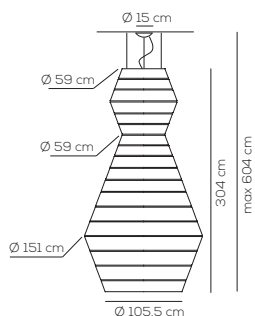

Layers

Vanessa Vivian

Collezione composta da lampade a sospensione con struttura metallica rivestita con fettuccia di tessuto pongé superliscio. Disponibile vari colori e dimensioni. Sorgente luminosa con attacco a vite.

Collection consisting of suspended lamps with a metal frame covered with strips of extra smooth pongé fabric. Available in several colours and sizes. Screw fitting light source.

SP LAY B

kg 48,5 m³ 2,06

LAYERS

Type	Article	Colours	Code End	Source	EURO
SP	LAY B XX E27	BC white* BW warm white*	XX	E27 15 x Max 17,5W LED or 15 x Max 70W halogen	7.981,00

CE IP20 +LED 220-240VAC

example composition code SP LAYBXE27 BW XX

* trattamento ignifugo su richiesta con un incremento di prezzo del 5% /
flame-retardant treatment upon request with a price increase of the 5%.

Equivalent Sound Absorption Area (A) in m² per lamp

FREQUENCY	125 HZ	250 HZ	500 HZ	1000 HZ	2000 HZ	4000 HZ	8000 HZ	125-8000 HZ	500-2000 HZ
A	0,33	2,33	4,12	5,56	7,65	9,54	11,22	5,82	5,78