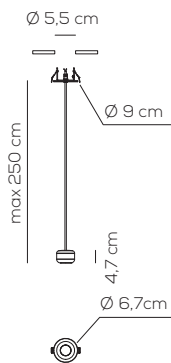

SP URBMI PI (RECESSED)

kg 0,5 m³ 0,004

URBAN MINI / solo con illuminazione verso il basso / downward lighting only / driver not included

Type	Article	CCT	Colours	Source (LCC)	EURO
SP	URB MI PI	1 2700K	BC wrinkled white	LCC 6,5W - diffused beam	229,00
		2 3000K*	BR matt bronze		256,00
		3 3500K	NI matt nickel		256,00

700mA - 9,2Vdc **LED** ~671 lm* ~103 lm/W*
foro - hole Ø 5,5 cm / profondità min - min depth 10 cm
example composition code **SP URBMI PI 2 NI LCC**
Casambi compatibile / Casambi compatible.

Compatible with pivot system
pag.104