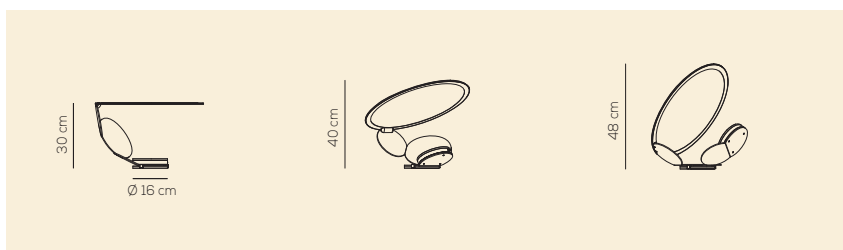

LT CUT

kg 4,75 m³ 0,133

CUT / DIMMER INCLUDED

Type	Article	Colours	Finishings	Source	EURO
LT	CUT XXX	NE intense black	XX	LED 17W - optic ~ 60° beam 3000K	1.050,00

IP20
 CRI>90
 dimmable
 110-240VAc
 LED
 ~1376 lm ~81 lm/W

example composition code LT CUT XXX NE XX LED

Altre 2 posizioni di montaggio del diffusore / Installation of the diffuser in 2 additional positions

Dodot

Simone Micheli

Lampada da soffitto o parete con struttura in alluminio e acciaio.
Sorgente luminosa orientabile. LED integrato dimmerabile.