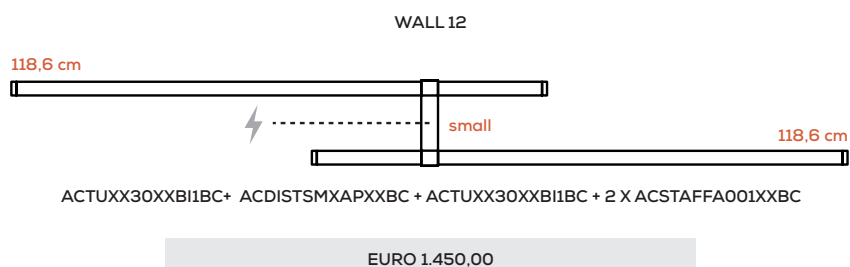

Paralela

Nahtrang Studio

Collezione composta da lampade in vetro modulari e multidimensionali a sospensione, parete e soffitto; lampade da terra e tavolo.

Collection composed of: modular and multidimensional suspensions, wall and ceiling lamps; floor and table lamps, made of glass.

Parete e soffitto / Wall and ceiling

Esempi compositivi con 2 tubi in vetro (DRIVER NON INCLUSO)

Compositional examples with 2 glass tubes (DRIVER NOT INCLUDED)

CCT 3000K - color white