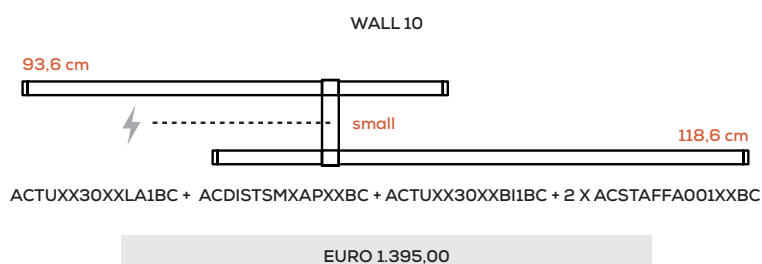

Paralela

Nahtrang Studio

Collezione composta da lampade in vetro modulari e multidimensionali a sospensione, parete e soffitto; lampade da terra e tavolo.

Collection composed of: modular and multidimensional suspensions, wall and ceiling lamps; floor and table lamps, made of glass.

Parete e soffitto / Wall and ceiling

Esempi compositivi con 2 tubi in vetro (DRIVER NON INCLUSO)

Compositional examples with 2 glass tubes (DRIVER NOT INCLUDED)

CCT 3000K - color white