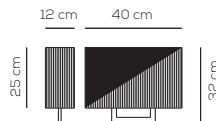

LT CLAVI P

kg 4 m³ 0,07

CLAVIUS

Type	Article	Colours	Finish	Source	EURO
LT	CLAVI P	BC white	CR chrome	E14 2 x Max 6,5W LED or 2 x Max 42W halogen	648,00
		TA tobacco	OR gold		720,00
		SA sand			

CE IP20 +LED 220-240V_{AC}

example composition code LT CLAVIP SA CR E14