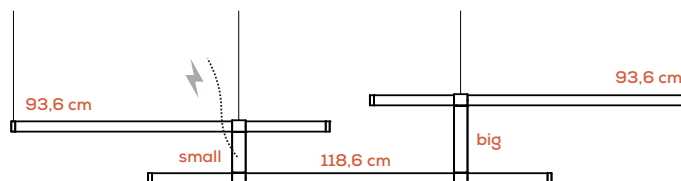

HORIZONTAL 16

ACTUCC30XXLA1BC + ACDISTSMFORXXBC + ACTUXX30XXBI2BC + ACDISTBIXORXXBC + ACTUCC30XXLA1BC + ACCAVOEL4X001BC (3m)

EURO 2.158,00

Si può scegliere quale cintura avrà l'entrata cavo elettrico (cavo a 4 poli) /
You can choose which belt will have the electric cable (4-pole cable) entry