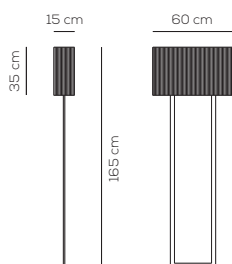

IP20 +LED 220-240V_{AC}

example composition code SP CLAVIU SA OR E27

DSPCLAVIUSXXXXX diffusore optional / optional diffuser

57,00

PT CLAVIU

kg 16 m³ 0,24

CLAVIUS

Type	Article	Colours	Finish	Source	EURO
PT	CLAVIU	BC white	CR chrome	E27 2 x Max 13W LED or 2 x Max 70W halogen (dimmmable lamps)	2.015,00
		TA tobacco	OR gold		2.225,00
		SA sand			