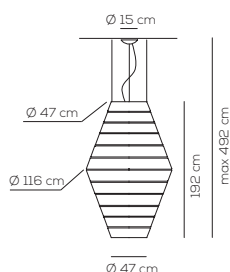

Layers

Vanessa Vivian

Collezione composta da lampade a sospensione con struttura metallica rivestita con fettucce di tessuto pongé superliscio. Disponibile vari colori e dimensioni. Sorgente luminosa con attacco a vite.

Collection consisting of suspended lamps with a metal frame covered with strips of extra smooth pongé fabric. Available in several colours and sizes. Screw fitting light source.

SP LAY D

kg 29,3 m³ 0,76

LAYERS

Type	Article	Colours	Code End	Source	EURO
SP	LAY D XX E27	BC white* BW warm white*	XX	E27 9 x Max 17,5W LED or 9 x Max 70W halogen	4.475,00

CE IP20 +LED 220-240V_{AC}

example composition code SP LAYDXXE27 BC XX

* trattamento ignifugo su richiesta con un incremento di prezzo del 5% /
flame-retardant treatment upon request with a price increase of the 5%.

Equivalent Sound Absorption Area (A) in m² per lamp

FREQUENCY	125 HZ	250 HZ	500 HZ	1000 HZ	2000 HZ	4000 HZ	8000 HZ	125-8000 HZ	500-2000 HZ
A	0,33	2,01	2,56	2,87	3,45	4,14	5,25	2,94	2,96