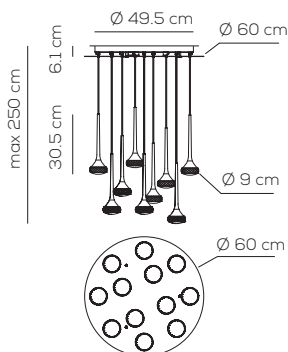

Fairy

Manuel Vivian

Collezione composta da faretti, lampade da parete, soffitto e sospensione con struttura in metallo e diffusore in vetro cristallo. Disponibile in vari colori e dimensioni. Sorgente luminosa a LED integrato, dimmerabile per alcuni articoli.

Collection consisting of recessed downlights, wall, ceiling and suspended lamps with metal frame and crystal glass diffuser. Available in several colours and sizes. Built-in (dimmmable for some versions) LED light source.

SP FAIR 12

kg 14,5 m³ 0,17

FAIRY / DRIVER INCLUDED

Type	Article	Colours	Finish	Source	EURO
SP	FAIR 12	CS crystal	CR white + chrome	LED 12 x 5,9W diffused beam - 2700K	3.933,00
		AM amber	BR white + matt bronze^{LS}		4.086,00
		GR grey	NI white + matt nickel^{LS}		4.086,00

CE IP20 CRI90 LED 12 x ~717 lm ~121 lm/W 110-240Vac

example composition code SP FAIR12 CS NI LED

Casambi compatibile / Casambi compatible.

LS: stock limitato / limited stock.

optional accessories:

ANELLOFAIRY060X	kg 1,2 - m³ 0,034 - Ø 60 cm Anello per composizione personalizzata. Elementi di bloccaggio inclusi. Ring for customised composition. Fastening elements included.	173,00
ANELLOFAIRY100X	kg 2 - m³ 0,093 - Ø 100 cm Anello per composizione personalizzata. Elementi di bloccaggio inclusi. Ring for customised composition. Fastening elements included.	219,00

Suggeriamo l'uso di entrambi gli anelli da Ø 60 e Ø 100 cm per la creazione di composizioni personalizzate.
We suggest the use of both the Ø 60 e Ø 100 cm rings together when creating customised compositions.