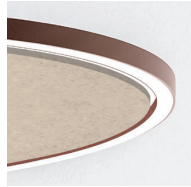

rust brow ring & warm white panel

The panels are:

Ø590mm weight 1.3 Kg 0.107 m³
Ø790mm weight 1.9 Kg 0.166 m³
Ø1090mm weight 3.1 Kg 0.32 m³

Thickness: 40mm
Sound absorption factor: about 0.6
Fire resistance: B-S1, d0 (EN13501)
Emissions (SP Ref. F122842): odor free, emits no gases

PL UL X 090 / 120 / 160 / 180