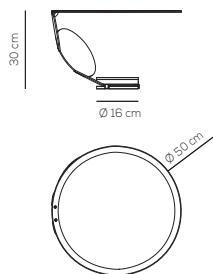

Cut

Timo Ripatti

Collezione di lampade a sospensione, terra e tavolo con struttura metallica in alluminio e acciaio. Disponibile in colore nero. Corpo illuminante installabile in tre posizioni differenti. Sorgente luminosa a LED integrato dimmerabile.

Collection consisting of steel and aluminum suspended, floor and table lamps. Available in black colour. The Lighting source can be installed in three different positions. Built-in dimmable LED light source.

LT CUT

kg 4,75 m³ 0,133