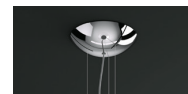

chrome canopy