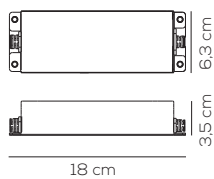

Dimmable DALI

DRIVER 24V

Code	Product	W Max	Input	Output	Weight	EURO
CEDMWC00204	Dimmable DALI	75	100-305Vac 50-60 Hz	24VDC constant 3,15A	net kg 0,8	139,00

Casambi compatibile / Casambi compatible.