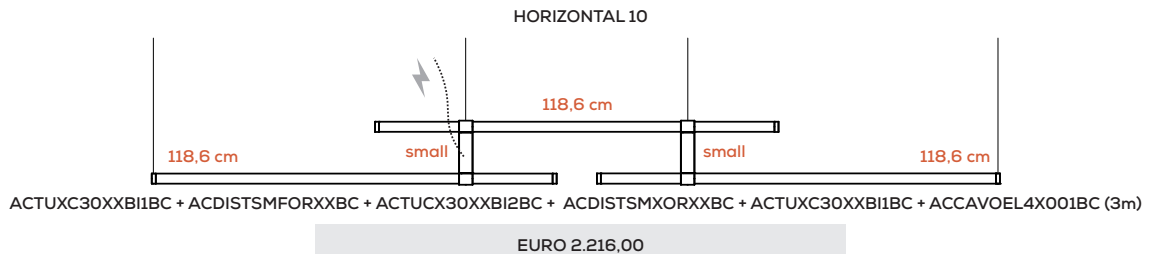

Paralela

Nahtrang Studio

Collezione composta da lampade in vetro modulari e multidimensionali a sospensione, parete e soffitto; lampade da terra e tavolo.

Collection composed of: modular and multidimensional suspensions, wall and ceiling lamps; floor and table lamps, made of glass.

Sospensione orizzontale / Horizontal suspension

Esempi compositivi con 3 tubi in vetro (NON SONO INCLUSI ROSONE E DRIVER)

Compositional examples with 3 glass tubes (CANOPY AND DRIVER ARE NOT INCLUDED)

CCT 3000K - color white

Si può scegliere quale cintura avrà l'entrata cavo elettrico (cavo a 4 poli) /
You can choose which belt will have the electric cable (4-pole cable) entry