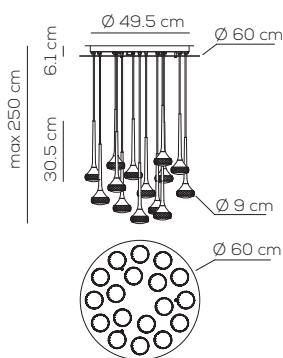

SP FAIR 18

kg 20,1 m³ 0,28

Limited stock

FAIRY / DRIVER INCLUDED

Type	Article	Colours	Finish	Source	EURO
SP	FAIR 18	CS crystal	CR white + chrome	LED 18 x 5,9W diffused beam - 2700K	5.481,00
		AM amber	BR white + matt bronze^{LS}		5.940,00
		GR grey	NI white + matt nickel^{LS}		5.940,00

CE IP20 CRI90 LED 18 x ~717 lm ~121 lm/W 110-240Vac

example composition code SP FAIR18 CS CR LED

Casambi compatibile / Casambi compatible.

LS: stock limitato / limited stock.

optional accessories:

ANELLOFAIRY060X	kg 1,2 - m³ 0,034 - Ø 60 cm Anello per composizione personalizzata. Elementi di bloccaggio inclusi. Ring for customised composition. Fastening elements included.	173,00
ANELLOFAIRY100X	kg 2 - m³ 0,093 - Ø 100 cm Anello per composizione personalizzata. Elementi di bloccaggio inclusi. Ring for customised composition. Fastening elements included.	219,00

Suggeriamo l'uso di entrambi gli anelli da Ø 60 e Ø 100 cm per la creazione di composizioni personalizzate.
We suggest the use of both the Ø 60 e Ø 100 cm rings together when creating customised compositions.