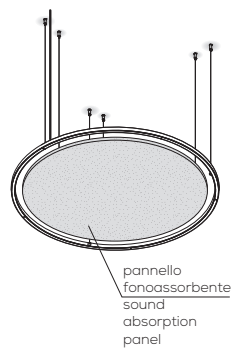

SP ULA 090 / 120 / 160 / 180