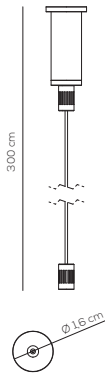

SUSPENSION CABLE

kg 0,040

Code	Colours	EURO
ACCAVINOX0300	CR chrome	32,00

example composition code ACCAVINOX0300 CR