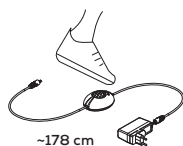

APPARECCHIATURA DI ALIMENTAZIONE E CONTROLLO / POWER AND CONTROL EQUIPMENT

kg 0,3 m³ 0,003