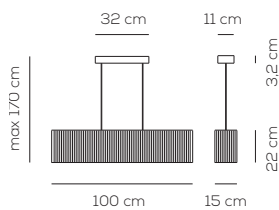

SP CLAVIU

kg 5 m³ 0,12

CLAVIUS / diffusore NON INCLUSO / diffuser NOT INCLUDED

Type	Article	Colours	Finish	Source	EURO
SP	CLAVIU	BC white	CR chrome	E27 3 x Max 175W LED or 3 x Max 70W halogen	699,00
		TA tobacco	OR gold		769,00
		SA sand			

IP20 +LED 220-240V_{AC}

example composition code SP CLAVIU SA OR E27

DSPCLAVIUSXXXXX diffusore optional / optional diffuser

57,00