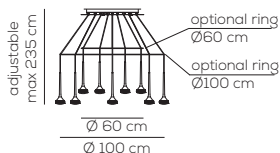

Fairy

Manuel Vivian

Collezione composta da faretti, lampade da parete, soffitto e sospensione con struttura in metallo e diffusore in vetro cristallo. Disponibile in vari colori e dimensioni. Sorgente luminosa a LED integrato, dimmerabile per alcuni articoli.

Collection consisting of recessed downlights, wall, ceiling and suspended lamps with metal frame and crystal glass diffuser. Available in several colours and sizes. Built-in (dimmmable for some versions) LED light source.

SP FAIR 12

kg 14,5 m³ 0,17

FAIRY / DRIVER INCLUDED

Type	Article	Colours	Finish	Source	EURO
SP	FAIR 12	CS crystal	CR white + chrome	LED 12 x 5,9W diffused beam - 2700K	3.933,00
		AM amber	BR white + matt bronze^{LS}		4.086,00
		GR grey	NI white + matt nickel^{LS}		4.086,00

CE IP20 CRI90 LED 12 x ~717 lm ~121 lm/W 110-240Vac

example composition code SP FAIR12 CS NI LED

Casambi compatibile / Casambi compatible.

LS: stock limitato / limited stock.

optional accessories:

ANELLOFAIRY060X	kg 1,2 - m³ 0,034 - Ø 60 cm Anello per composizione personalizzata. Elementi di bloccaggio inclusi. Ring for customised composition. Fastening elements included.	173,00
ANELLOFAIRY100X	kg 2 - m³ 0,093 - Ø 100 cm Anello per composizione personalizzata. Elementi di bloccaggio inclusi. Ring for customised composition. Fastening elements included.	219,00

Suggeriamo l'uso di entrambi gli anelli da Ø 60 e Ø 100 cm per la creazione di composizioni personalizzate.
We suggest the use of both the Ø 60 e Ø 100 cm rings together when creating customised compositions.