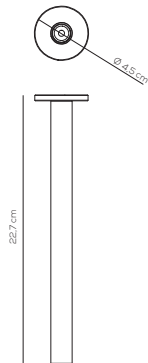

SPACER ROD

kg 0,25

Code

ACPIEDIN022

Colours

DW desert white
GE greige
LA laguna aqua
ER earth red
NE intense black

EURO

56,00

example composition code ACPIEDIN022 XX GE