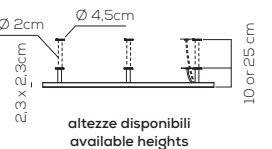

U-Light

Timo Ripatti

Collezione composta da lampade da parete, soffitto e sospensione in alluminio.
Disponibile in due colori e dimensioni. Sorgente luminosa a LED integrato dimmerabile.
Disponibile con opzione fonoassorbente.

Collection consisting of wall, ceiling and suspended lamps in aluminium. Available in two colours and sizes. Built-in LED dimmable light source. Available with sound-absorbing panel option.

PL UL 1 090 h10 cm canopy

PL UL 2 090 h25 cm canopy

PL UL 1: kg 5,8 m³ 0,128

PL UL 2: kg 6,3 m³ 0,128

U-LIGHT / h10 cm or h25 cm ceiling lamp with canopy / DRIVER INCLUDED /

Type	Article	Colours	Version	Source	EURO
PL	UL 1 090 LED (h10 cm)	AN anthracite grey	XX standard canopy	LED 63W - diffused beam 3000K*, 2700K other CCT options available upon request	2.095,00
	UL 2 090 LED (h25 cm)	RU rust brown			2.113,00

CE IP20 CRI90 ~5158 lm* 82 lm/W* 100-240VAC

Installazione come plafoniera (downlight o uplight) oppure applique (con illuminazione verso la superficie di installazione).
Application: both as ceiling (downlight or uplight mounting) or wall lamp (only wallward light).

example composition code PL UL2090LED AN XX

Casambi compatibile / Casambi compatible.

KITFAPLULA090AV opzione fonoassorbente avorio / sound absorbing option ivory. For more information see page 165 **640,00**

Equivalent Sound Absorption Area (A) in m² per lamp

FREQUENCY	125 HZ	250 HZ	500 HZ	1000 HZ	2000 HZ	4000 HZ	8000 HZ	125-8000 HZ	500-2000 HZ
A	0,01	0,11	0,32	0,68	0,63	0,63	0,58	0,42	0,54

PL UL 1 090 h10 cm recessed

PL UL 2 090 h25 cm recessed

PL UL 1: kg 2,7 m³ 0,126

PL UL 2: kg 3,1 m³ 0,126

U-LIGHT / h10 cm or h25 cm recessed ceiling lamp / DRIVER NOT INCLUDED