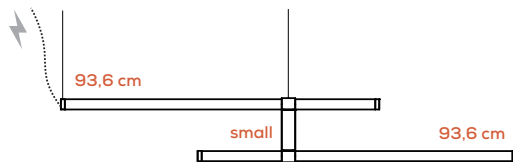

Paralela

Nahtrang Studio

Collezione composta da lampade in vetro modulari e multidimensionali a sospensione, parete e soffitto; lampade da terra e tavolo.

Collection composed of: modular and multidimensional suspensions, wall and ceiling lamps; floor and table lamps, made of glass.

Sospensione orizzontale / Horizontal suspension

Esempi compositivi con 2 tubi in vetro (NON SONO INCLUSI ROSONE E DRIVER)

Compositional examples with 2 glass tubes (CANOPY AND DRIVER ARE NOT INCLUDED)

CCT 3000K - color white

HORIZONTAL 5

ACTUCC30EXLA1BC + ACDISTSMXORXXBC + ACTUXC30XXLA1BC

EURO 1.257,00

Variante codice con entrata cavo elettrico da cintura /
Code variant with electric cable entry from belt

ACTUCC30XXLA1BC + ACDISTSMFORXXBC + ACTUXC30XXLA1BC +
ACCAVOEL2X001BC (3m)

EURO 1.273,00