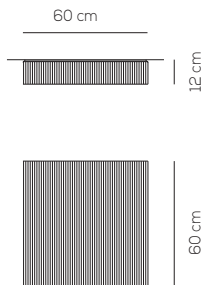

Clavius

Manuel Vivian

Collezione composta da lampade da parete, soffitto, sospensione, tavolo e da terra con montatura in metallo e paralume lavorato a mano con fili setati. Disponibile in vari colori e dimensioni. Sorgente luminosa con attacco a vite.

Collection consisting of wall, ceiling, suspended, table and floor lamps. Metal frame and hand-made silken thread lampshade. Available in several colours and sizes. Screw fitting light source.

Limited stock collection

PL CLAVIU

kg 3 m³ 0,06

CLAVIUS

Type	Article	Colours	Finish	Source	EURO
PL	CLAVIU	BC white	XX white	E27 3 x Max 9,5W LED or 3 x Max 46W halogen	388,00
		TA tobacco			
		SA sand			

IP20 +LED 220-240V_{AC}

example composition code PL CLAVIU BC XX E27