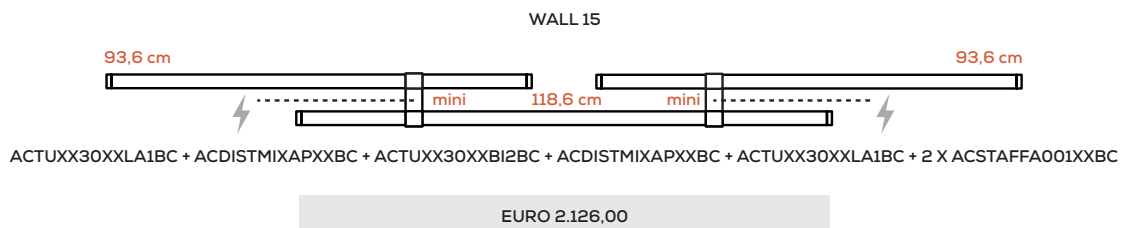

Paralela

Nahrang Studio

Collezione composta da lampade in vetro modulari e multidimensionali a sospensione, parete e soffitto; lampade da terra e tavolo.

Collection composed of: modular and multidimensional suspensions, wall and ceiling lamps; floor and table lamps, made of glass.

Parete e soffitto / Wall and ceiling

Esempi compositivi con 3 tubi in vetro (DRIVER NON INCLUSO)

Compositional examples with 3 glass tubes (DRIVER NOT INCLUDED)

CCT 3000K - color white