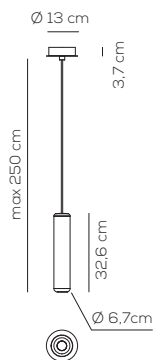

SP URBMI G

kg 0,5 m³ 0,04

URBAN MINI / solo con illuminazione verso il basso / downward lighting only / driver included

Type	Article	CCT	Colours	Source (LCC)	EURO
SP	URBMI G	1X 2700K	BC wrinkled white	LCC 6,5W - diffused beam	350,00
		2X 3000K*	BR matt bronze		369,00
		3X 3500K	NI matt nickel		369,00

CE IP20 CRI90 220-240VAC **LED** ~671 lm* ~103 lm/W*

example composition code SP URBMIG2X NI LCC
Casambi compatibile / Casambi compatible.