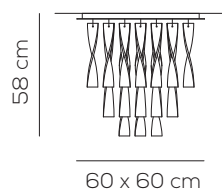

PL AURA PX

kg 26,5 m³ 0,45

AURA

Type	Article	Colours	Finish	Source	EURO
PL	AURA PX	CS "rigadin" crystal	CR chrome	E27 4 x Max 175W LED or 4 x Max 100W halogen	4.097,00
		BC white			4.097,00
		RS red^{LS}			4.097,00
		TA teal^{LS}			4.097,00

CE IP20 +LED 220-240V_{ac}

example composition code PL AURA PX RS CR E27

LS: stock limitato / limited stock.