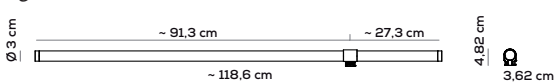

TUBO IN VETRO 93,6cm + 1 PUNTO DI CONNESSIONE /
GLASS TUBE 93,6cm + 1 CONNECTION POINT

EURO 518,00

example composition code AC TU X X (30)* X X LA 1 (GE)*

kg 1 m³ 0,007