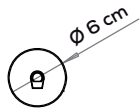

ROSONE / CANOPY

(DRIVER NON INCLUSO / DRIVER NOT INCLUDED)

kg 0,07 m³ 0,004

4,7 cm