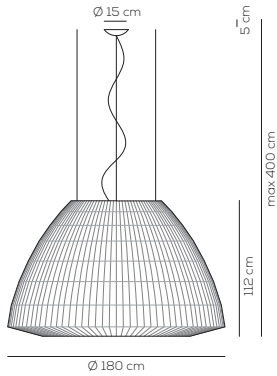

Bell

Manuel Vivian

Collezione composta da lampade da soffitto e a sospensione con struttura metallica rivestita con fettuccia di tessuto pongé superliscio. Disponibile in vari colori e dimensioni. Sorgente luminosa con attacco a vite o a LED integrato dimmerabile.

Collection consisting of ceiling and suspended lamps with a metal frame covered with strips of extra smooth pongé fabric. Available in several colours and sizes. Screw fitting or built-in dimmable LED light source.

SP BEL 180

kg 39 m³ 5,7

BELL / diffusore INCLUSO, con illuminazione verso alto e basso / diffuser INCLUDED, with upward and downward lighting

Type	Article	Colours	Finish	Source E27	EURO
SP	BEL 180 E27	BC white*	XX	4 x Max 17,5W + 1 x Max 10W LED	6.586,00
		BW warm white*		or	
		GI gold yellow		4 x Max 57W + 1 x Max 46W halogen	
		NE black			
		RS red			

CE IP20 +LED 220-240V_{AC}

example composition code SP BEL180E27 GI XX

* trattamento ignifugo su richiesta con un incremento di prezzo del 5% /
flame-retardant treatment upon request with a price increase of the 5%.

Equivalent Sound Absorption Area (A) in m² per lamp

FREQUENCY	125 HZ	250 HZ	500 HZ	1000 HZ	2000 HZ	4000 HZ	8000 HZ	125-8000 HZ	500-2000 HZ
A	1,55	2,65	3,56	4,65	5,68	6,38	7,10	4,51	4,63