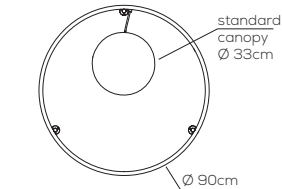

PL UL 2 090 h25 cm canopy

PL UL 1: kg 5,8 m³ 0,128

PL UL 2: kg 6,3 m³ 0,128

rosone standard / standard canopy

altezze disponibili
available heights

10 cm
height

25 cm
height

U-LIGHT / h10 cm or h25 cm ceiling lamp with canopy / DRIVER INCLUDED /