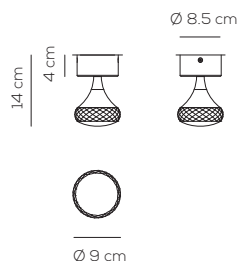

Fairy

Manuel Vivian

Collezione composta da faretti, lampade da parete, soffitto e sospensione con struttura in metallo e diffusore in vetro cristallo. Disponibile in vari colori e dimensioni. Sorgente luminosa a LED integrato, dimmerabile per alcuni articoli.

Collection consisting of recessed downlights, wall, ceiling and suspended lamps with metal frame and crystal glass diffuser. Available in several colours and sizes. Built-in (dimmerable for some versions) LED light source.

PL FAIRY

kg 1,3 m³ 0,0048

Limited stock

FAIRY / DRIVER INCLUDED NOT DIMMABLE

Type	Article	Colours	Finish	Source	EURO
PL	FAIRY X	CS crystal	CR chrome	LED 5,9W - diffused beam 2700K	349,00
		AM amber			375,00
		GR grey			375,00

CE IP20 CRI90 LED ~717 lm ~121 lm/W
example composition code PL FAIRYX GR CR LED

100-240VAc