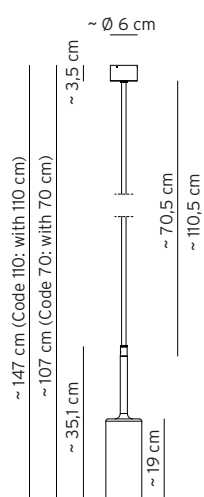

chrome

SP SP070P / SP110P

SP 070: kg 0,57 m³ 0,025

SP 110: kg 0,64 m³ 0,027

SPILLRAY PLUS INDOOR & OUTDOOR / DRIVER NOT INCLUDED

Type	Article	Colours	Finish	Source	EURO
SP	SP 070 P	CS crystal	CR chrome	INT Integrated LED 2,2W ~3300K*	070: 458,00 110: 483,00
		GR grey			070: 511,00 110: 536,00
	BR metallic bronze	070: 570,00 110: 595,00			
	RS red ^{LS}	070: 496,00 110: 521,00			
	AR orange ^{LS}	070: 496,00 110: 521,00			
	SP 110 P				