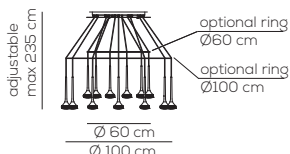

SP FAIR 18

kg 20,1 m³ 0,28

Limited stock

FAIRY / DRIVER INCLUDED

Type	Article	Colours	Finish	Source	EURO
SP	FAIR 18	CS crystal	CR white + chrome	LED 18 x 5,9W diffused beam - 2700K	5.481,00
		AM amber	BR white + matt bronze^{LS}		5.940,00
		GR grey	NI white + matt nickel^{LS}		5.940,00

CE IP20 CRI90 LED 18 x ~717 lm ~121 lm/W 110-240Vac

example composition code SP FAIR18 CS CR LED

Casambi compatibile / Casambi compatible.

LS: stock limitato / limited stock.

optional accessories:

ANELLOFAIRY060X	kg 1,2 - m³ 0,034 - Ø 60 cm Anello per composizione personalizzata. Elementi di bloccaggio inclusi. Ring for customised composition. Fastening elements included.	173,00
ANELLOFAIRY100X	kg 2 - m³ 0,093 - Ø 100 cm Anello per composizione personalizzata. Elementi di bloccaggio inclusi. Ring for customised composition. Fastening elements included.	219,00

Suggeriamo l'uso di entrambi gli anelli da Ø 60 e Ø 100 cm per la creazione di composizioni personalizzate.
We suggest the use of both the Ø 60 e Ø 100 cm rings together when creating customised compositions.