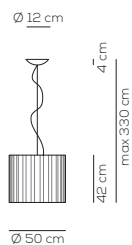

SP SKR 050

kg 3,5 m³ 0,13

SKIRT / diffusore INCLUSO / diffuser INCLUDED

Type	Article	Exterior Net	Fabric Colours	Source	EURO
SP	SKR 050 E27	XX no black net	BC white	E27 1 x Max 17,5W LED or 1 x Max 70W halogen	934,00 + black net 1.210,00
		NE black net	AR orange		1.041,00 + black net 1.317,00
			BL blue		1.041,00 + black net 1.317,00
			GR light grey		1.041,00 + black net 1.317,00
			RS red		1.041,00 + black net 1.317,00
			VE light green		1.041,00 + black net 1.317,00