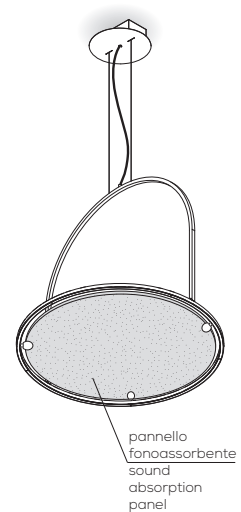

SP ULI 090 / 120